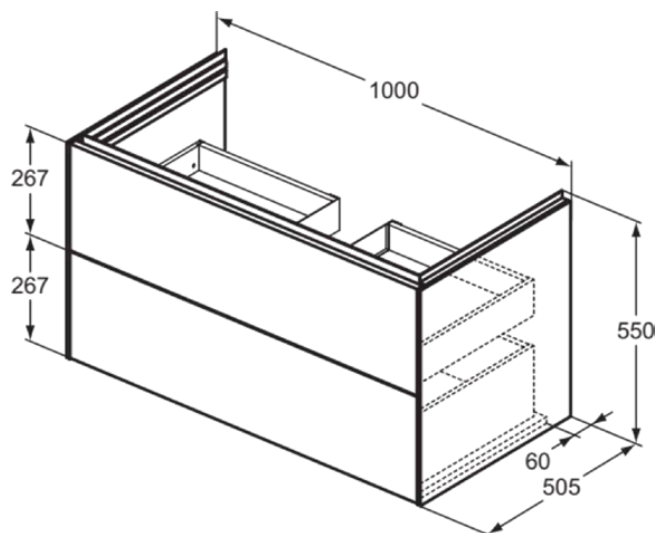

CONCA

T4575Y5

CONCA | Подстолье 1000x505x550 мм в покрытии темный орех, 2 ящика | Без ручек, Ящик с полным выдвижением, Нажимная система, Плавное закрывание, В сборе, Древесина из экологических источников, Шпон

Фото и схема

Общая информация

Тип изделия:	Мебель
Подтип изделия:	Подстолье
Бренд:	Ideal Standard
Коллекция:	CONCA
Дизайнер:	Palomba Serafini Associati
Colour:	Y5 - Темный Орех
Эффект обработки поверхности:	Матовые
Высота (мм):	550
Ширина (мм):	1000
Длина / Проекция (мм):	505
Способ крепления:	Крепежный комплект
Вес нетто (кг):	46.00
EAN-код:	8014140483076