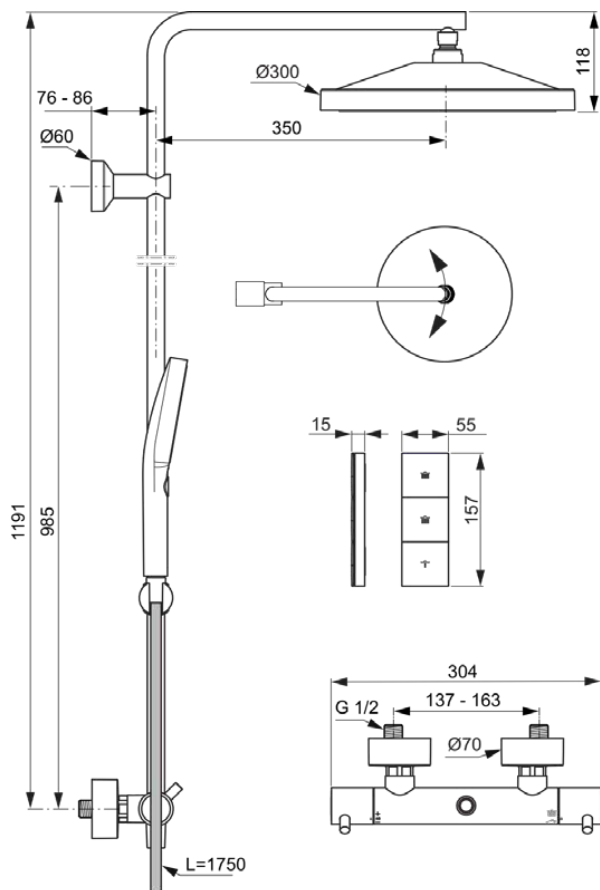

## A7689XG

Ceratherm T125<sup>+</sup> | Душевая система 304x576x1191 mm в покрытии черный матовый, 12.0 l/min (3 bar) | Термостатическая функция, Экономия Воды и Энергии, Технология Cool Body, Вертикальная регулировка, Блокировка для безопасности

### Общая информация

Тип изделия:	Душевые системы
Подтип изделия:	Душевая система
Бренд:	Ideal Standard
Коллекция:	Ceratherm T125+
Дизайнер:	Ideal Standard
Colour:	XG - Черный Матовый
Эффект обработки поверхности:	Матовые
Высота (мм):	1191
Ширина (мм):	304
Длина / Проекция (мм):	576 - 586
Способ крепления:	S-соединители
Вес нетто (кг):	4.40
EAN-код:	4015413356626