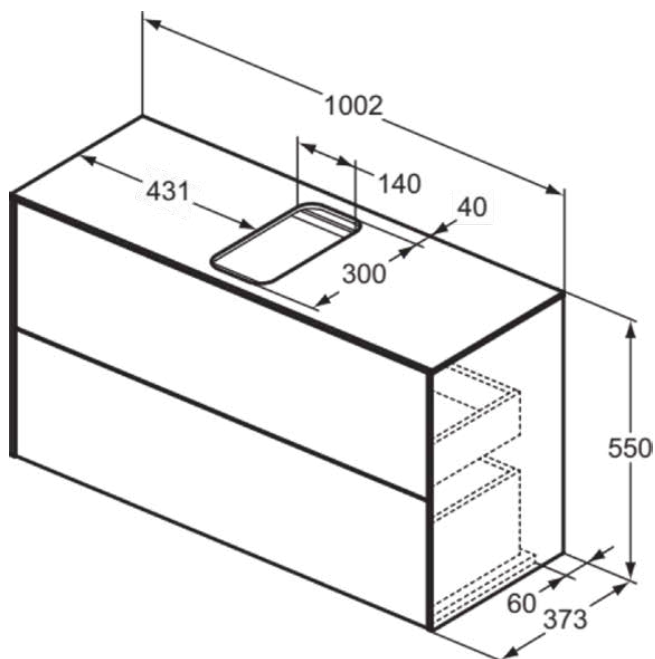

CONCA

T3948Y1

CONCA | Подстолье 1002x373x550 mm в покрытии матовый белый, 2 ящика | Без ручек, Ящик с полным выдвижением, Нажимная система, Плавное закрывание, В сборе, Древесина из экологических источников

Фото и схема

Общая информация

Тип изделия:	Мебель
Подтип изделия:	Подстолье
Бренд:	Ideal Standard
Коллекция:	CONCA
Дизайнер:	Palomba Serafini Associati
Colour:	Y1 - Матовый Белый
Эффект обработки поверхности:	Матовые
Высота (мм):	550
Ширина (мм):	1002
Длина / Проекция (мм):	373
Способ крепления:	Крепежный комплект
Вес нетто (кг):	39.50
EAN-код:	8014140461210