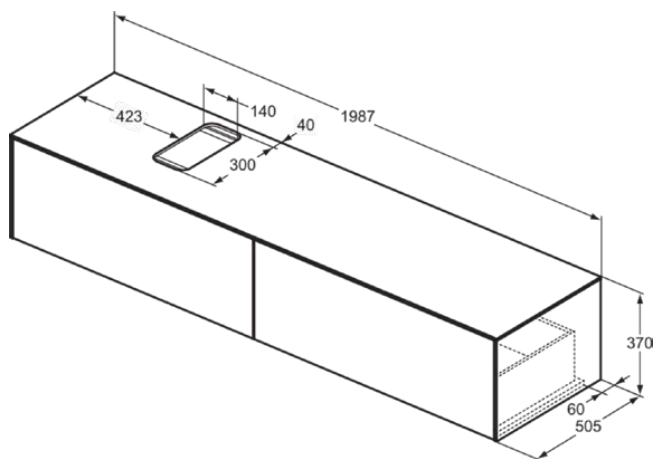

CONCA

T3986Y3

CONCA | Подстолье 1987x505x370 mm в покрытии матовый закат, 2 ящика | Без ручек, Ящик с полным выдвижением, Нажимная система, Плавное закрывание, В сборе, Древесина из экологических источников

Фото и схема

Общая информация

Тип изделия:	Мебель
Подтип изделия:	Подстолье
Бренд:	Ideal Standard
Коллекция:	CONCA
Дизайнер:	Palomba Serafini Associati
Colour:	Y3 - Матовый Закат
Эффект обработки поверхности:	Матовые
Высота (мм):	370
Ширина (мм):	1987
Длина / Проекция (мм):	505
Способ крепления:	Крепежный комплект
Вес нетто (кг):	69.00
EAN-код:	8014140462330