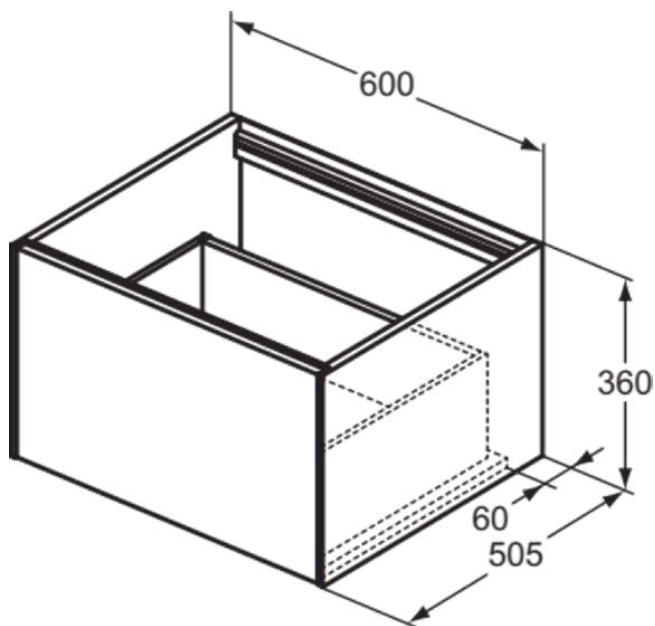

## T3982Y4

CONCA | Подстолье 600x505x360 mm в покрытии копченый дуб, 1 ящик | Без ручек, Ящик с полным выдвижением, Нажимная система, Плавное закрывание, В сборе, Древесина из экологических источников, Шпон

### Общая информация

Тип изделия:	Мебель
Подтип изделия:	Подстолье
Бренд:	Ideal Standard
Коллекция:	CONCA
Дизайнер:	Palomba Serafini Associati
Colour:	Y4 - Копченый Дуб
Эффект обработки поверхности:	Матовые
Высота (мм):	360
Ширина (мм):	600
Длина / Проекция (мм):	505
Способ крепления:	Крепежный комплект
Вес нетто (кг):	25.00
EAN-код:	8014140462101