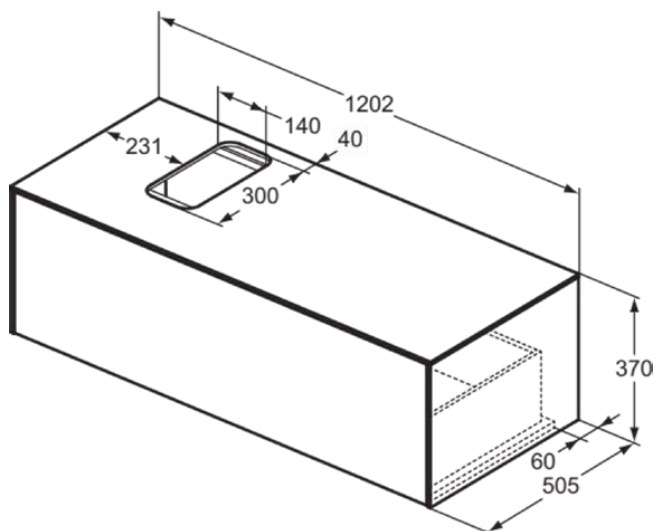

CONCA

T3932Y5

CONCA | Подстолье 1202x505x370 mm в покрытии темный орех, 1 ящик | Без ручек, Ящик с полным выдвижением, Нажимная система, Плавное закрывание, В сборе, Древесина из экологических источников, Шпон

Фото и схема

Общая информация

| | |
|-------------------------------|----------------------------|
| Тип изделия: | Мебель |
| Подтип изделия: | Подстолье |
| Бренд: | Ideal Standard |
| Коллекция: | CONCA |
| Дизайнер: | Palomba Serafini Associati |
| Colour: | Y5 - Темный Орех |
| Эффект обработки поверхности: | Матовые |
| Высота (мм): | 370 |
| Ширина (мм): | 1202 |
| Длина / Проекция (мм): | 505 |
| Способ крепления: | Крепежный комплект |
| Вес нетто (кг): | 41.00 |
| EAN-код: | 8014140460299 |