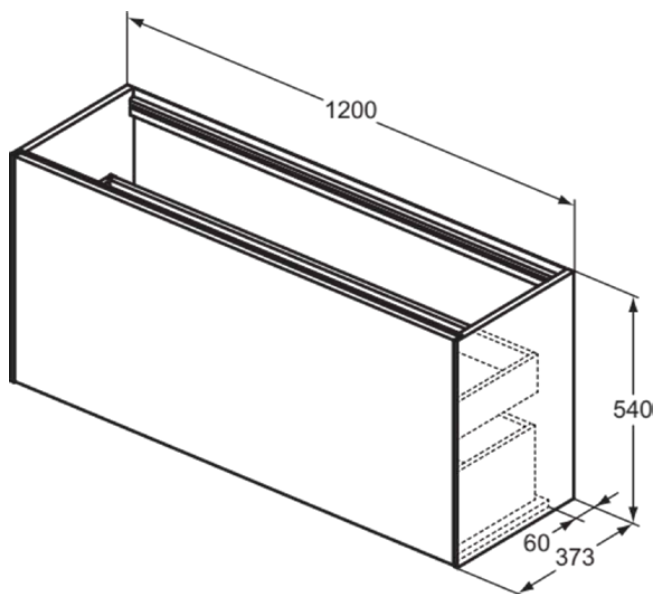

CONCA

T3939Y5

CONCA | Подстолье 1200x373x540 mm в покрытии темный орех, 2 ящика | Без ручек, Ящик с полным выдвижением, Нажимная система, Плавное закрывание, В сборе, Древесина из экологических источников, Шпон

Фото и схема

Общая информация

Тип изделия:	Мебель
Подтип изделия:	Подстолье
Бренд:	Ideal Standard
Коллекция:	CONCA
Дизайнер:	Palomba Serafini Associati
Colour:	Y5 - Темный Орех
Эффект обработки поверхности:	Матовые
Высота (мм):	540
Ширина (мм):	1200
Длина / Проекция (мм):	373
Способ крепления:	Крепежный комплект
Вес нетто (кг):	45.50
EAN-код:	8014140460718