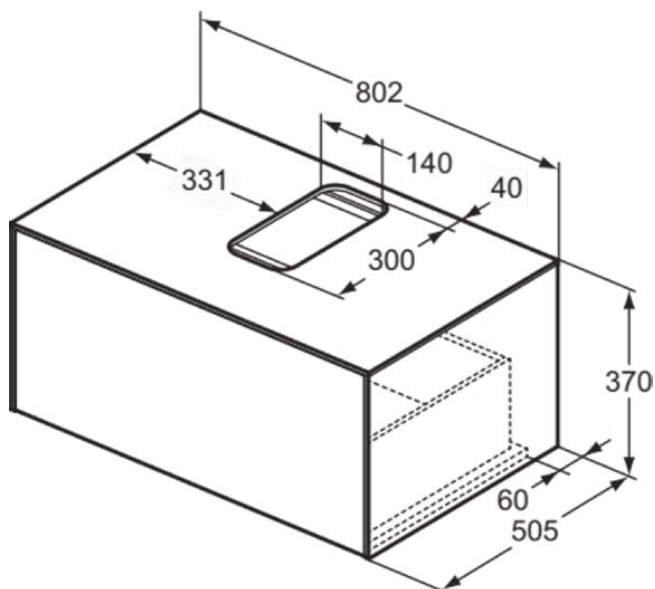

CONCA

T3929Y1

CONCA | Подстолье 802x505x370 мм в покрытии матовый белый, 1 ящик | Без ручек, Ящик с полным выдвижением, Нажимная система, Плавное закрывание, В сборе, Древесина из экологических источников

Фото и схема

Общая информация

Тип изделия:	Мебель
Подтип изделия:	Подстолье
Бренд:	Ideal Standard
Коллекция:	CONCA
Дизайнер:	Palomba Serafini Associati
Colour:	Y1 - Матовый Белый
Эффект обработки поверхности:	Матовые
Высота (мм):	370
Ширина (мм):	802
Длина / Проекция (мм):	505
Способ крепления:	Крепежный комплект
Вес нетто (кг):	31.20
EAN-код:	8014140460077

CONCA

T3929Y1

CONCA | Подстолье 802x505x370 mm в покрытии матовый белый, 1 ящик | Без ручек, Ящик с полным выдвижением, Нажимная система, Плавное закрывание, В сборе, Древесина из экологических источников