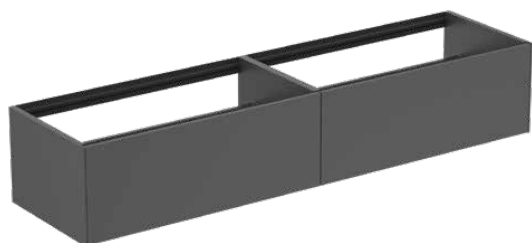

CONCA

T3987Y2

CONCA | Подстолье 1985x505x360 mm в покрытии антрацит матовый, 2 ящика | Без ручек, Ящик с полным выдвижением, Нажимная система, Плавное закрывание, В сборе, Древесина из экологичных источников

Фото и схема

Общая информация

Тип изделия:	Мебель
Подтип изделия:	Подстолье
Бренд:	Ideal Standard
Коллекция:	CONCA
Дизайнер:	Palomba Serafini Associati
Colour:	Y2 - Антрацит Матовый
Эффект обработки поверхности:	Матовые
Высота (мм):	360
Ширина (мм):	1985
Длина / Проекция (мм):	505
Способ крепления:	Крепежный комплект
Вес нетто (кг):	60.00
EAN-код:	8014140462385

Механизм закрывания:	Микролифт
Код цвета:	Y2
Описание цвета:	антрацит матовый
Угловая модель:	Нет
Ящик с полным выдвижением:	Yes
Ручка(и):	Без ручек
Регулируемые ножки:	Нет
Материал:	Дерево
Качество материала (структура / корпус):	3-слойная ДСП высокой плотности
Количество дверей (всего):	0
Количество дверей, левое открывание:	0
Количество дверей, правое открывание:	0
Количество выдвижных ящиков (всего):	2