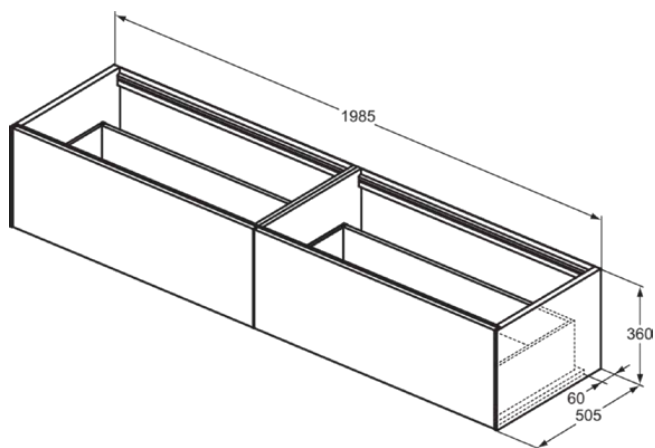

CONCA

T3987Y2

CONCA | Подстолье 1985x505x360 mm в покрытии антрацит матовый, 2 ящика | Без ручек, Ящик с полным выдвижением, Нажимная система, Плавное закрывание, В сборе, Древесина из экологичных источников

Фото и схема

Общая информация

Тип изделия:	Мебель
Подтип изделия:	Подстолье
Бренд:	Ideal Standard
Коллекция:	CONCA
Дизайнер:	Palomba Serafini Associati
Colour:	Y2 - Антрацит Матовый
Эффект обработки поверхности:	Матовые
Высота (мм):	360
Ширина (мм):	1985
Длина / Проекция (мм):	505
Способ крепления:	Крепежный комплект
Вес нетто (кг):	60.00
EAN-код:	8014140462385