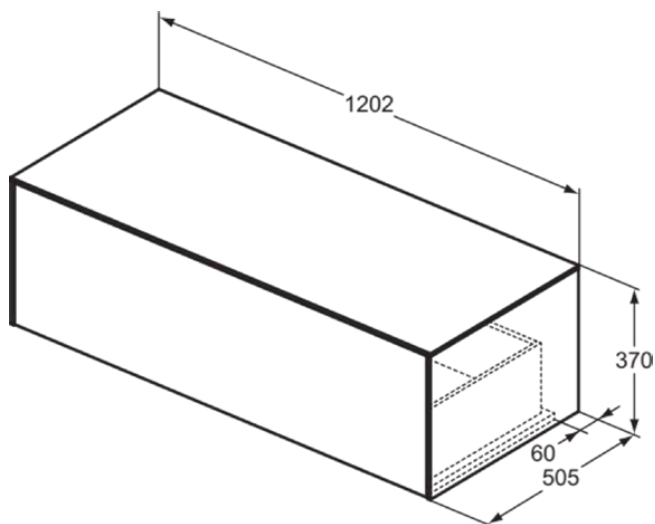

CONCA

T4314Y1

CONCA | Подстолье 1202x505x370 mm в покрытии матовый белый, 1 ящик | Без ручек, Ящик с полным выдвижением, Нажимная система, Плавное закрывание, В сборе, Древесина из экологичных источников

Фото и схема

Общая информация

Тип изделия:	Мебель
Подтип изделия:	Подстолье
Бренд:	Ideal Standard
Коллекция:	CONCA
Дизайнер:	Palomba Serafini Associati
Colour:	Y1 - Матовый Белый
Эффект обработки поверхности:	Матовые
Высота (мм):	370
Ширина (мм):	1202
Длина / Проекция (мм):	505
Способ крепления:	Крепежный комплект
Вес нетто (кг):	41.00
EAN-код:	8014140463559

CONCA

T4314Y1

CONCA | Подстолье 1202x505x370 mm в покрытии матовый белый, 1 ящик | Без ручек, Ящик с полным выдвижением, Нажимная система, Плавное закрывание, В сборе, Древесина из экологических источников