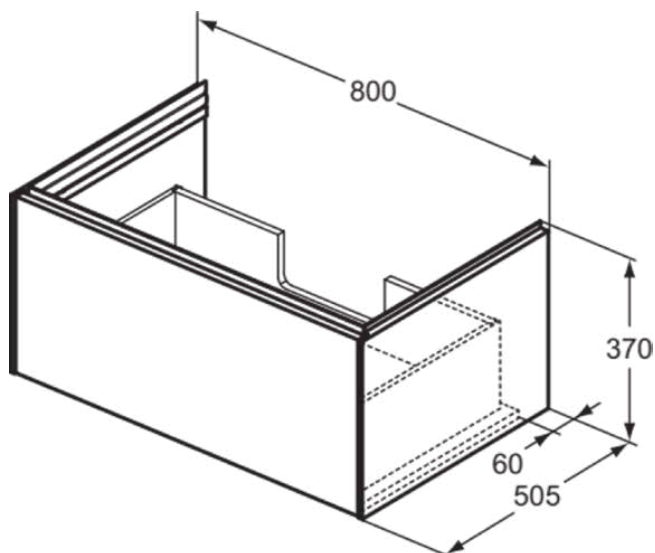

CONCA

T4578Y4

CONCA | Подстолье 800x505x370 mm в покрытии копченый дуб, 1 ящик | Без ручек, Ящик с полным выдвижением, Нажимная система, Плавное закрывание, В сборе, Древесина из экологических источников, Шпон

Фото и схема

Общая информация

Тип изделия:	Мебель
Подтип изделия:	Подстолье
Бренд:	Ideal Standard
Коллекция:	CONCA
Дизайнер:	Palomba Serafini Associati
Colour:	Y4 - Копченый Дуб
Эффект обработки поверхности:	Матовые
Высота (мм):	370
Ширина (мм):	800
Длина / Проекция (мм):	505
Способ крепления:	Крепежный комплект
Вес нетто (кг):	28.00
EAN-код:	8014140483243