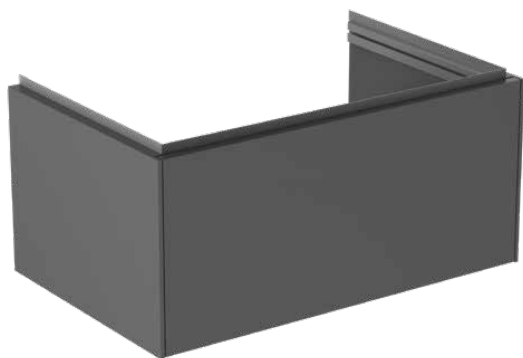

CONCA

T4578Y2

CONCA | Подстолье 800x505x370 mm в покрытии антрацит матовый, 1 ящик | Без ручек, Ящик с полным выдвижением, Нажимная система, Плавное закрытие, В сборе, Древесина из экологических источников

Фото и схема

Общая информация

Тип изделия:	Мебель
Подтип изделия:	Подстолье
Бренд:	Ideal Standard
Коллекция:	CONCA
Дизайнер:	Palomba Serafini Associati
Colour:	Y2 - Антрацит Матовый
Эффект обработки поверхности:	Матовые
Высота (мм):	370
Ширина (мм):	800
Длина / Проекция (мм):	505
Способ крепления:	Крепежный комплект
Вес нетто (кг):	28.00
EAN-код:	8014140483229

CONCA

T4578Y2

CONCA | Подстолье 800x505x370 mm в покрытии антрацит матовый, 1 ящик | Без ручек, Ящик с полным выдвижением, Нажимная система, Плавное закрытие, В сборе, Древесина из экологичных источников