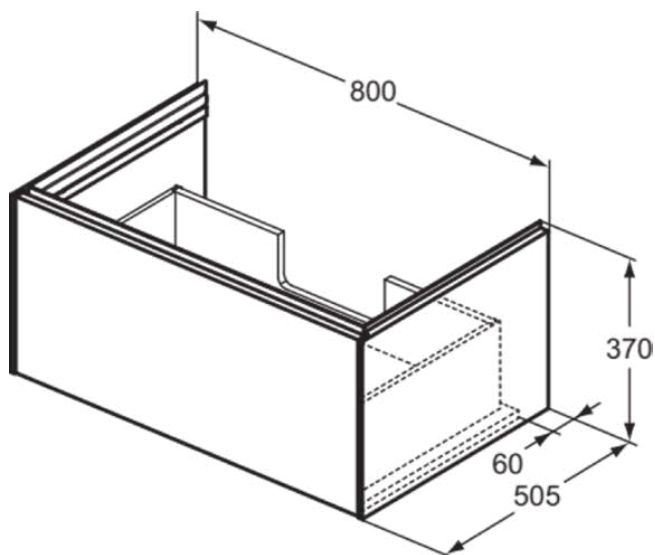

CONCA

T4578Y2

CONCA | Подстолье 800x505x370 mm в покрытии антрацит матовый, 1 ящик | Без ручек, Ящик с полным выдвижением, Нажимная система, Плавное закрытие, В сборе, Древесина из экологических источников

Фото и схема

Общая информация

Тип изделия:	Мебель
Подтип изделия:	Подстолье
Бренд:	Ideal Standard
Коллекция:	CONCA
Дизайнер:	Palomba Serafini Associati
Colour:	Y2 - Антрацит Матовый
Эффект обработки поверхности:	Матовые
Высота (мм):	370
Ширина (мм):	800
Длина / Проекция (мм):	505
Способ крепления:	Крепежный комплект
Вес нетто (кг):	28.00
EAN-код:	8014140483229