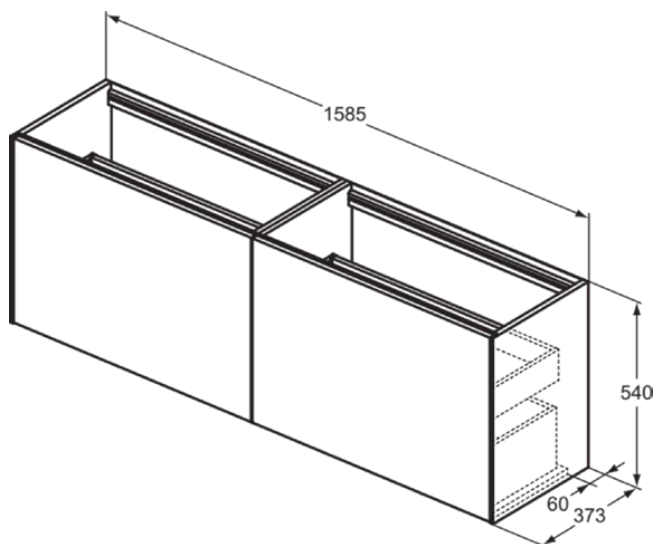

CONCA

T3996Y2

CONCA | Подстолье 1585x373x540 mm в покрытии антрацит матовый, 4 ящика | Без ручек, Ящик с полным выдвижением, Нажимная система, Плавное закрывание, В сборе, Древесина из экологичных источников

Фото и схема

Общая информация

Тип изделия:	Мебель
Подтип изделия:	Подстолье
Бренд:	Ideal Standard
Коллекция:	CONCA
Дизайнер:	Palomba Serafini Associati
Colour:	Y2 - Антрацит Матовый
Эффект обработки поверхности:	Матовые
Высота (мм):	540
Ширина (мм):	1585
Длина / Проекция (мм):	373
Способ крепления:	Крепежный комплект
Вес нетто (кг):	61.30
EAN-код:	8014140462927