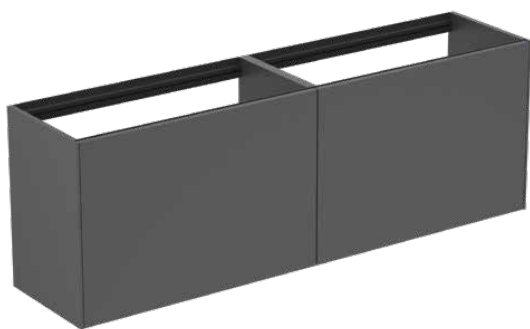

CONCA

T3996Y2

CONCA | Подстолье 1585x373x540 mm в покрытии антрацит матовый, 4 ящика | Без ручек, Ящик с полным выдвижением, Нажимная система, Плавное закрывание, В сборе, Древесина из экологичных источников

Фото и схема

Общая информация

Тип изделия:	Мебель
Подтип изделия:	Подстолье
Бренд:	Ideal Standard
Коллекция:	CONCA
Дизайнер:	Palomba Serafini Associati
Colour:	Y2 - Антрацит Матовый
Эффект обработки поверхности:	Матовые
Высота (мм):	540
Ширина (мм):	1585
Длина / Проекция (мм):	373
Способ крепления:	Крепежный комплект
Вес нетто (кг):	61.30
EAN-код:	8014140462927

Механизм закрывания:	Микролифт
Код цвета:	Y2
Описание цвета:	антрацит матовый
Угловая модель:	Нет
Ящик с полным выдвижением:	Yes
Ручка(и):	Без ручек
Регулируемые ножки:	Нет
Материал:	Дерево
Качество материала (структура / корпус):	3-слойная ДСП высокой плотности
Количество дверей (всего):	0
Количество дверей, левое открывание:	0
Количество дверей, правое открывание:	0
Количество выдвижных ящиков (всего):	4