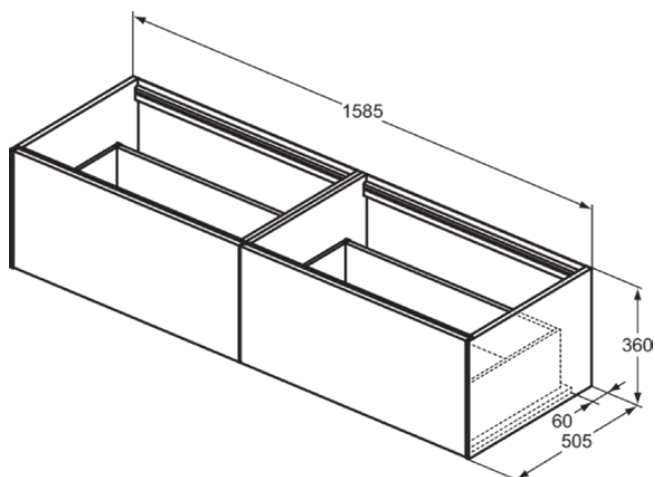

CONCA

T3984Y4

CONCA | Подстолье 1585x505x360 mm в покрытии копченый дуб, 2 ящика | Без ручек, Ящик с полным выдвижением, Нажимная система, Плавное закрывание, В сборе, Древесина из экологических источников, Шпон

Фото и схема

Общая информация

Тип изделия:	Мебель
Подтип изделия:	Подстолье
Бренд:	Ideal Standard
Коллекция:	CONCA
Дизайнер:	Palomba Serafini Associati
Colour:	Y4 - Копченый Дуб
Эффект обработки поверхности:	Матовые
Высота (мм):	360
Ширина (мм):	1585
Длина / Проекция (мм):	505
Способ крепления:	Крепежный комплект
Вес нетто (кг):	51.50
EAN-код:	8014140462224