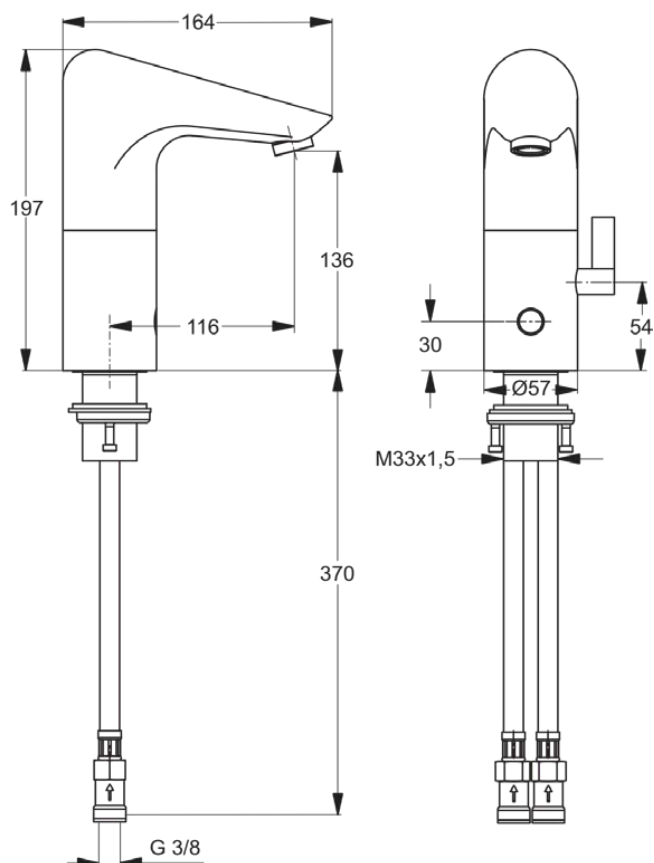

## A4152AA

CERAPLUS | Смеситель для раковины 57x164x197 mm, 116 mm проекция излива в покрытии хром, 7 l/min (3 bar), без сифона | Работает на батарейках, Бесконтактное управление, Антивандальные, Покрытие SmartShine

### Общая информация

Тип изделия:	Смесители для умывальника
Подтип изделия:	Смеситель для раковины
Бренд:	Ideal Standard
Коллекция:	CERAPLUS
Дизайнер:	Artefakt
Colour:	AA - Хром
Эффект обработки поверхности:	Глянцевые
Высота (мм):	197
Ширина (мм):	57
Длина / Проекция (мм):	164
Способ крепления:	Стержневое крепление
Вес нетто (кг):	2.64
VVS:	704192304
EAN-код:	4015413304894