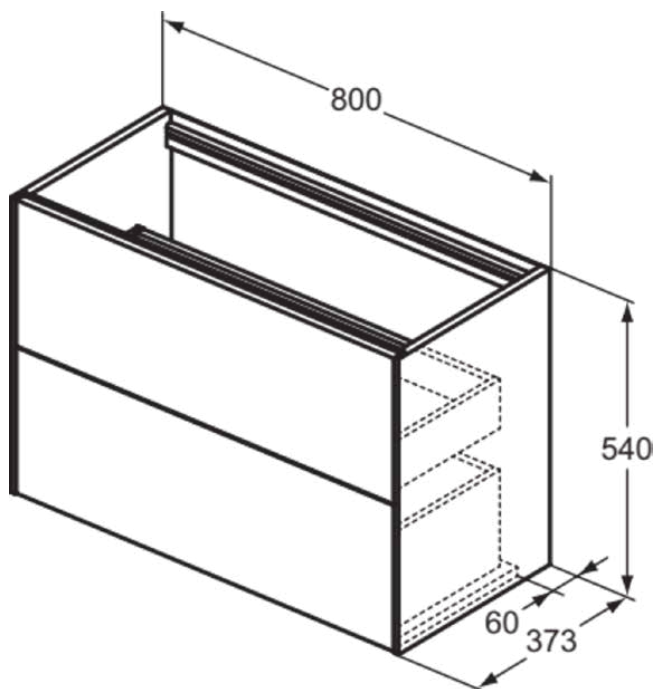

CONCA

T4352Y1

CONCA | Подстолье 800x373x540 mm в покрытии матовый белый, 2 ящика | Без ручек, Ящик с полным выдвижением, Нажимная система, Плавное закрытие, В сборе, Древесина из экологических источников

Фото и схема

Общая информация

Тип изделия:	Мебель
Подтип изделия:	Подстолье
Бренд:	Ideal Standard
Коллекция:	CONCA
Дизайнер:	Palomba Serafini Associati
Colour:	Y1 - Матовый Белый
Эффект обработки поверхности:	Матовые
Высота (мм):	540
Ширина (мм):	800
Длина / Проекция (мм):	373
Способ крепления:	Крепежный комплект
Вес нетто (кг):	32.20
EAN-код:	8014140465546

CONCA

T4352Y1

CONCA | Подстолье 800x373x540 mm в покрытии матовый белый, 2 ящика | Без ручек, Ящик с полным выдвижением, Нажимная система, Плавное закрытие, В сборе, Древесина из экологичных источников

Спецификации с продукцией