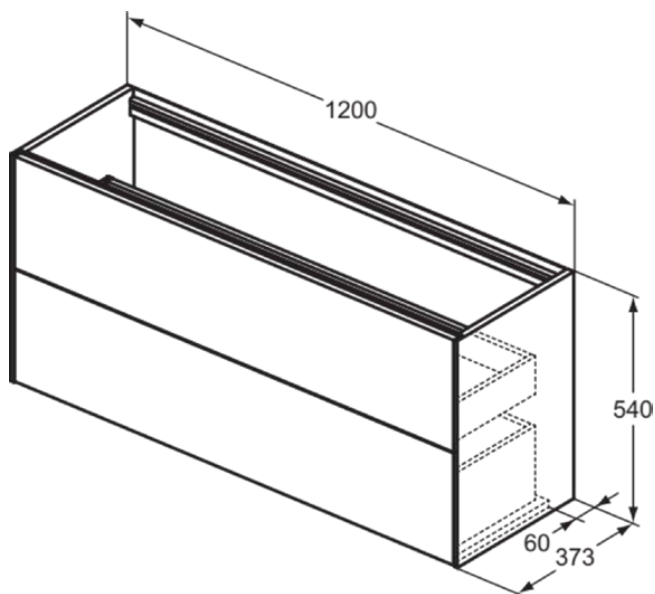

CONCA

T3951Y6

CONCA | Подстолье 1200x373x540 mm в покрытии светлый дуб, 2 ящика | Без ручек, Ящик с полным выдвижением, Нажимная система, Плавное закрывание, В сборе, Древесина из экологических источников, Шпон

Фото и схема

Общая информация

Тип изделия:	Мебель
Подтип изделия:	Подстолье
Бренд:	Ideal Standard
Коллекция:	CONCA
Дизайнер:	Palomba Serafini Associati
Colour:	Y6 - Светлый Дуб
Эффект обработки поверхности:	Матовые
Высота (мм):	540
Ширина (мм):	1200
Длина / Проекция (мм):	373
Способ крепления:	Крепежный комплект
Вес нетто (кг):	41.00
EAN-код:	8014140461449