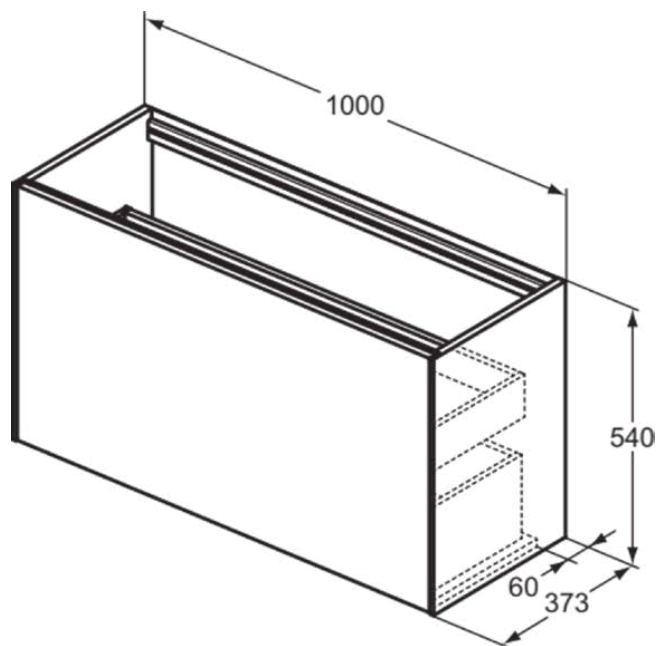

CONCA

T3997Y3

CONCA | Подстолье 1000x373x540 mm в покрытии матовый закат, 2 ящика | Без ручек, Ящик с полным выдвижением, Нажимная система, Плавное закрывание, В сборе, Древесина из экологических источников

Фото и схема

Общая информация

Тип изделия:	Мебель
Подтип изделия:	Подстолье
Бренд:	Ideal Standard
Коллекция:	CONCA
Дизайнер:	Palomba Serafini Associati
Colour:	Y3 - Матовый Закат
Эффект обработки поверхности:	Матовые
Высота (мм):	540
Ширина (мм):	1000
Длина / Проекция (мм):	373
Способ крепления:	Крепежный комплект
Вес нетто (кг):	38.50
EAN-код:	8014140462996

CONCA

T3997Y3

CONCA | Подстолье 1000x373x540 mm в покрытии матовый закат, 2 ящика | Без ручек, Ящик с полным выдвижением, Нажимная система, Плавное закрывание, В сборе, Древесина из экологичных источников