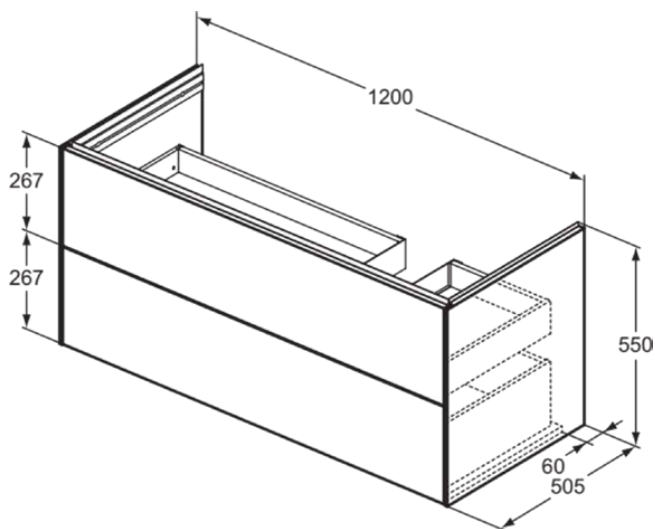

## T5583Y4

CONCA | Подстолье 1200x505x548 mm в покрытии копченый дуб, 2 ящика | Без ручек, Ящик с полным выдвижением, Плавное закрывание, В сборе, Древесина из экологичных источников, Шпон

### Общая информация

Тип изделия:	Мебель
Подтип изделия:	Подстолье
Бренд:	Ideal Standard
Коллекция:	CONCA
Дизайнер:	Palomba Serafini Associati
Colour:	Y4 - Копченый Дуб
Эффект обработки поверхности:	Матовые
Высота (мм):	548
Ширина (мм):	1200
Длина / Проекция (мм):	505
Способ крепления:	Крепежный комплект
Вес нетто (кг):	46.00
EAN-код:	8014140517641