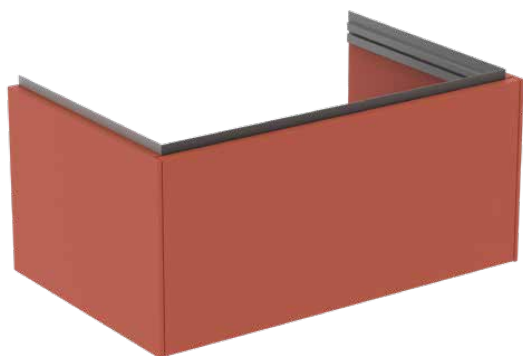

CONCA

T4578Y3

CONCA | Подстолье 800x505x370 mm в покрытии матовый закат, 1 ящик | Без ручек, Ящик с полным выдвижением, Нажимная система, Плавное закрывание, В сборе, Древесина из экологических источников

Фото и схема

Общая информация

Тип изделия:	Мебель
Подтип изделия:	Подстолье
Бренд:	Ideal Standard
Коллекция:	CONCA
Дизайнер:	Palomba Serafini Associati
Colour:	Y3 - Матовый Закат
Эффект обработки поверхности:	Матовые
Высота (мм):	370
Ширина (мм):	800
Длина / Проекция (мм):	505
Способ крепления:	Крепежный комплект
Вес нетто (кг):	28.00
EAN-код:	8014140483236

Механизм закрывания:	Микролифт
Код цвета:	Y3
Описание цвета:	матовый закат
Угловая модель:	Нет
Ящик с полным выдвижением:	Yes
Ручка(и):	Без ручек
Регулируемые ножки:	Нет
Материал:	Дерево
Качество материала (структура / корпус):	3-слойная ДСП высокой плотности
Количество дверей (всего):	0
Количество дверей, левое открывание:	0
Количество дверей, правое открывание:	0
Количество выдвижных ящиков (всего):	1