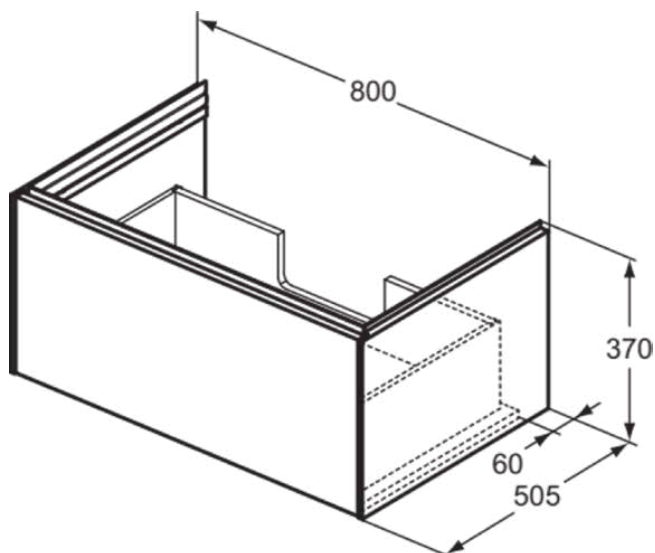

CONCA

T4578Y3

CONCA | Подстолье 800x505x370 mm в покрытии матовый закат, 1 ящик | Без ручек, Ящик с полным выдвижением, Нажимная система, Плавное закрывание, В сборе, Древесина из экологических источников

Фото и схема

Общая информация

Тип изделия:	Мебель
Подтип изделия:	Подстолье
Бренд:	Ideal Standard
Коллекция:	CONCA
Дизайнер:	Palomba Serafini Associati
Colour:	Y3 - Матовый Закат
Эффект обработки поверхности:	Матовые
Высота (мм):	370
Ширина (мм):	800
Длина / Проекция (мм):	505
Способ крепления:	Крепежный комплект
Вес нетто (кг):	28.00
EAN-код:	8014140483236