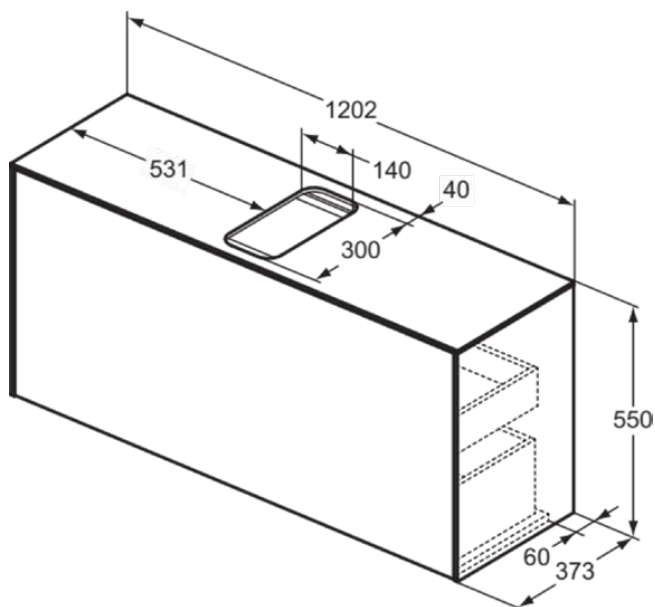

CONCA

T3937Y1

CONCA | Подстолье 1202x373x550 mm в покрытии матовый белый, 2 ящика | Без ручек, Ящик с полным выдвижением, Нажимная система, Плавное закрывание, В сборе, Древесина из экологических источников

Фото и схема

Общая информация

Тип изделия:	Мебель
Подтип изделия:	Подстолье
Бренд:	Ideal Standard
Коллекция:	CONCA
Дизайнер:	Palomba Serafini Associati
Colour:	Y1 - Матовый Белый
Эффект обработки поверхности:	Матовые
Высота (мм):	550
Ширина (мм):	1202
Длина / Проекция (мм):	373
Способ крепления:	Крепежный комплект
Вес нетто (кг):	45.50
EAN-код:	8014140460558

CONCA

T3937Y1

CONCA | Подстолье 1202x373x550 mm в покрытии матовый белый, 2 ящика | Без ручек, Ящик с полным выдвижением, Нажимная система, Плавное закрытие, В сборе, Древесина из экологических источников