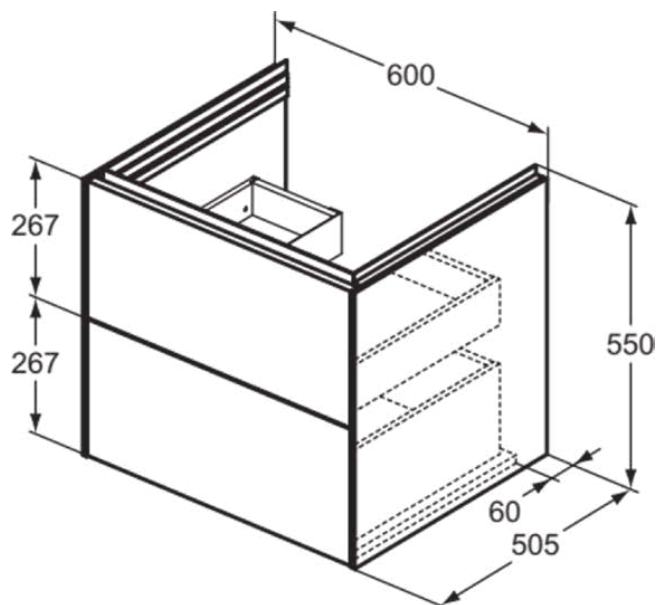

## T4573Y6

CONCA | Подстолье 600x505x550 mm в покрытии светлый дуб, 2 ящика | Без ручек, Ящик с полным выдвижением, Нажимная система, Плавное закрывание, В сборе, Древесина из экологических источников, Шпон

### Общая информация

Тип изделия:	Мебель
Подтип изделия:	Подстолье
Бренд:	Ideal Standard
Коллекция:	CONCA
Дизайнер:	Palomba Serafini Associati
Colour:	Y6 - Светлый Дуб
Эффект обработки поверхности:	Матовые
Высота (мм):	550
Ширина (мм):	600
Длина / Проекция (мм):	505
Способ крепления:	Крепежный комплект
Вес нетто (кг):	35.50
EAN-код:	8014140482963