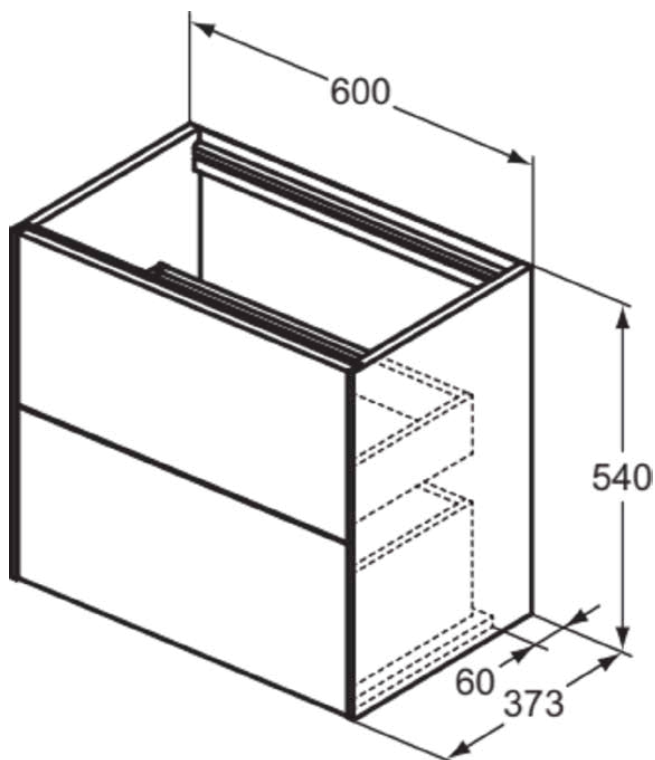

CONCA

T4354Y5

CONCA | Подстолье 600x373x540 mm в покрытии темный орех, 2 ящика | Без ручек, Ящик с полным выдвижением, Нажимная система, Плавное закрывание, Экономия пространства, В сборе, Древесина из экологичных источников, Шпон

Фото и схема

Общая информация

Тип изделия:	Мебель
Подтип изделия:	Подстолье
Бренд:	Ideal Standard
Коллекция:	CONCA
Дизайнер:	Palomba Serafini Associati
Colour:	Y5 - Темный Орех
Эффект обработки поверхности:	Матовые
Высота (мм):	540
Ширина (мм):	600
Длина / Проекция (мм):	373
Способ крепления:	Крепежный комплект
Вес нетто (кг):	27.50
EAN-код:	8014140465706

CONCA

T4354Y5

CONCA | Подстолье 600x373x540 mm в покрытии темный орех, 2 ящика | Без ручек, Ящик с полным выдвижением, Нажимная система, Плавное закрывание, Экономия пространства, В сборе, Древесина из экологических источников, Шпон