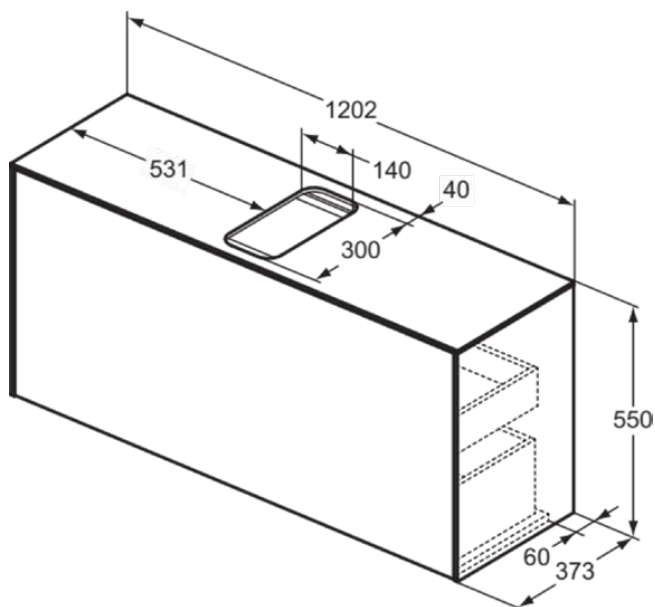

CONCA

T3937Y6

CONCA | Подстолье 1202x373x550 mm в покрытии светлый дуб, 2 ящика | Без ручек, Ящик с полным выдвижением, Нажимная система, Плавное закрывание, В сборе, Древесина из экологических источников, Шпон

Фото и схема

Общая информация

Тип изделия:	Мебель
Подтип изделия:	Подстолье
Бренд:	Ideal Standard
Коллекция:	CONCA
Дизайнер:	Palomba Serafini Associati
Colour:	Y6 - Светлый Дуб
Эффект обработки поверхности:	Матовые
Высота (мм):	550
Ширина (мм):	1202
Длина / Проекция (мм):	373
Способ крепления:	Крепежный комплект
Вес нетто (кг):	45.50
EAN-код:	8014140460602