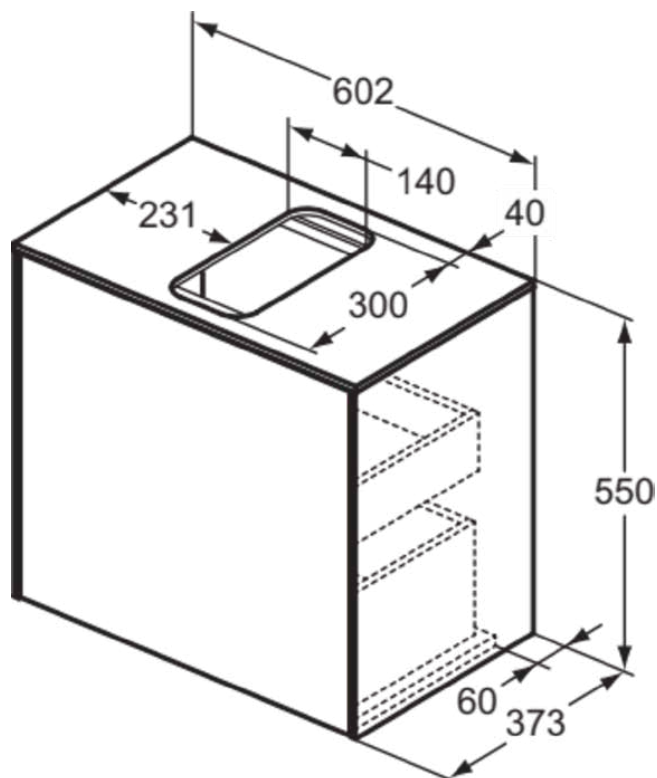

CONCA

T3934Y2

CONCA | Подстолье 602x373x550 mm в покрытии антрацит матовый, 2 ящика | Без ручек, Ящик с полным выдвижением, Нажимная система, Плавное закрывание, Экономия пространства, В сборе, Древесина из экологических источников

Фото и схема

Общая информация

Тип изделия:	Мебель
Подтип изделия:	Подстолье
Бренд:	Ideal Standard
Коллекция:	CONCA
Дизайнер:	Palomba Serafini Associati
Colour:	Y2 - Антрацит Матовый
Эффект обработки поверхности:	Матовые
Высота (мм):	550
Ширина (мм):	602
Длина / Проекция (мм):	373
Способ крепления:	Крепежный комплект
Вес нетто (кг):	30.00
EAN-код:	8014140460381