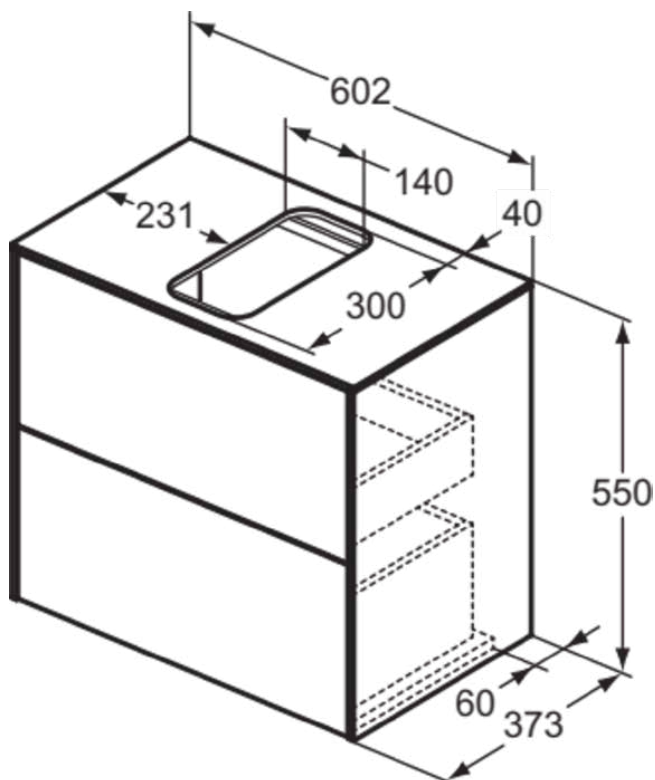

CONCA

T3946Y4

CONCA | Подстолье 602x373x550 mm в покрытии копченый дуб, 2 ящика | Без ручек, Ящик с полным выдвижением, Нажимная система, Плавное закрывание, Экономия пространства, В сборе, Древесина из экологичных источников, Шпон

Фото и схема

Общая информация

Тип изделия:	Мебель
Подтип изделия:	Подстолье
Бренд:	Ideal Standard
Коллекция:	CONCA
Дизайнер:	Palomba Serafini Associati
Colour:	Y4 - Копченый Дуб
Эффект обработки поверхности:	Матовые
Высота (мм):	550
Ширина (мм):	602
Длина / Проекция (мм):	373
Способ крепления:	Крепежный комплект
Вес нетто (кг):	29.50
EAN-код:	8014140461128

CONCA

T3946Y4

CONCA | Подстолье 602x373x550 mm в покрытии копченый дуб, 2 ящика | Без ручек, Ящик с полным выдвижением, Нажимная система, Плавное закрывание, Экономия пространства, В сборе, Древесина из экологических источников, Шпон