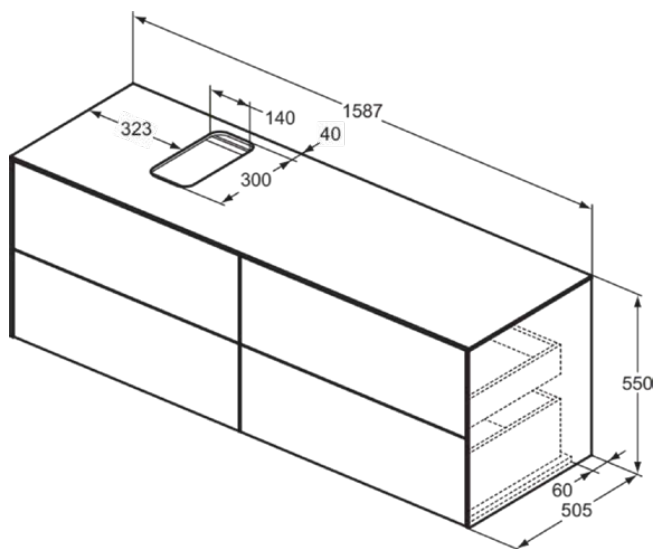

CONCA

T3989Y5

CONCA | Подстолье 1587x505x550 mm в покрытии темный орех, 2 ящика | Без ручек, Ящик с полным выдвижением, Нажимная система, Плавное закрывание, В сборе, Древесина из экологических источников, Шпон

Фото и схема

Общая информация

Тип изделия:	Мебель
Подтип изделия:	Подстолье
Бренд:	Ideal Standard
Коллекция:	CONCA
Дизайнер:	Palomba Serafini Associati
Colour:	Y5 - Темный Орех
Эффект обработки поверхности:	Матовые
Высота (мм):	550
Ширина (мм):	1587
Длина / Проекция (мм):	505
Способ крепления:	Крепежный комплект
Вес нетто (кг):	85.00
EAN-код:	8014140462538