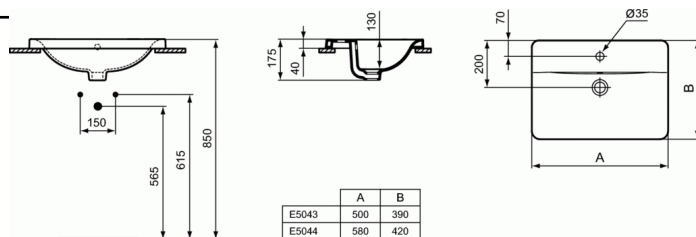

### CONNECT квадратный встраиваемый на столешницу умывальник 50 см, 1 отверстие под смеситель

#### CONNECT квадратный встраиваемый на столешницу умывальник 50 см, 1 отверстие под смеситель

CONNECT прямоугольный встраиваемый на столешницу умывальник 50x39 см, 1 отверстие под смеситель, с отверстием перелива, с монтажным шаблоном. Без крепежа