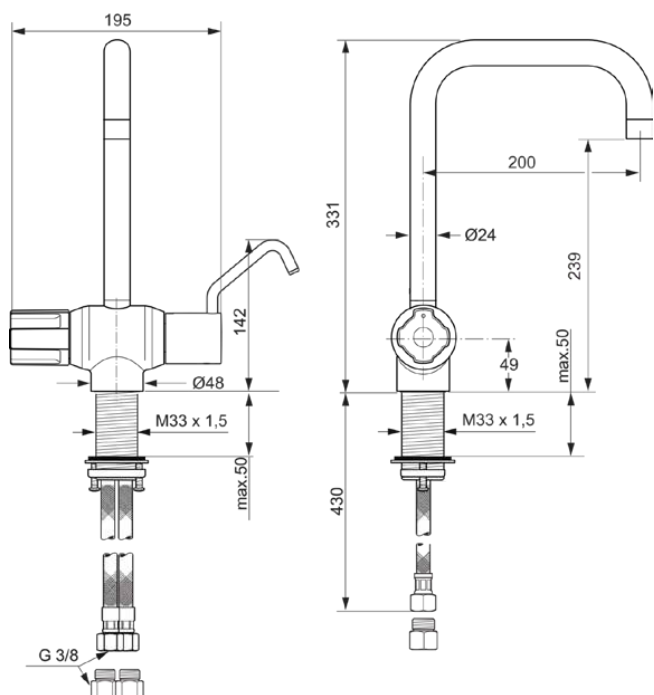

CERAPLUS SAFE

A5548AA

CERAPLUS SAFE | Двухрукоятковый смеситель для кухни 195x240x331 mm, 239 mm проекция излива в покрытии хром, 13 l/min (3 bar) | Скрытый аэратор, Термическая дезинфекция, Блокировка для безопасности, Покрытие SmartShine

Фото и схема

Общая информация

Тип изделия:	Кухонные смесители
Подтип изделия:	Двухрукоятковый смеситель для кухни
Бренд:	Ideal Standard
Коллекция:	CERAPLUS SAFE
Дизайнер:	Ideal Standard
Colour:	AA - Хром
Эффект обработки поверхности:	Глянцевые
Высота (мм):	331
Ширина (мм):	195
Длина / Проекция (мм):	240
Способ крепления:	Стержневое крепление
Вес нетто (кг):	2.50
EAN-код:	4015413326025

Стандарты: EN 248 | DIN 4109 | EN 200
Присоединительная резьба форсунки:

Спецификации с продукцией

Количество рукояток:	1
Технология Blue Start:	Нет
Код цвета:	AA
Описание цвета:	хром
Технология Cool Body:	Нет
Применение рукоятки:	Регулировка объема и температуры
Положение рукоятки:	Латеральные
Модель для низкого давления:	Нет
Материал:	Металл
Качество материала:	Латунь
Макс. Сила потока (при 300 кПа) (л):	13
Макс. Сила потока (при 300 кПа) (л) для всех типов выпуска:	13