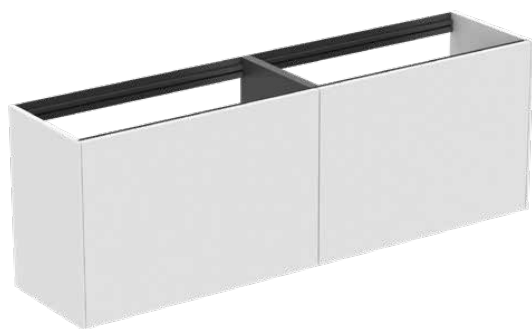

CONCA

T3996Y1

CONCA | Подстолье 1585x373x540 mm в покрытии матовый белый, 4 ящика | Без ручек, Ящик с полным выдвижением, Нажимная система, Плавное закрывание, В сборе, Древесина из экологичных источников

Фото и схема

Общая информация

Тип изделия:	Мебель
Подтип изделия:	Подстолье
Бренд:	Ideal Standard
Коллекция:	CONCA
Дизайнер:	Palomba Serafini Associati
Colour:	Y1 - Матовый Белый
Эффект обработки поверхности:	Матовые
Высота (мм):	540
Ширина (мм):	1585
Длина / Проекция (мм):	373
Способ крепления:	Крепежный комплект
Вес нетто (кг):	61.30
EAN-код:	8014140462910

Механизм закрывания:	Микролифт
Код цвета:	Y1
Описание цвета:	матовый белый
Угловая модель:	Нет
Ящик с полным выдвижением:	Yes
Ручка(и):	Без ручек
Регулируемые ножки:	Нет
Материал:	Дерево
Качество материала (структура / корпус):	3-слойная ДСП высокой плотности
Количество дверей (всего):	0
Количество дверей, левое открывание:	0
Количество дверей, правое открывание:	0
Количество выдвижных ящиков (всего):	4