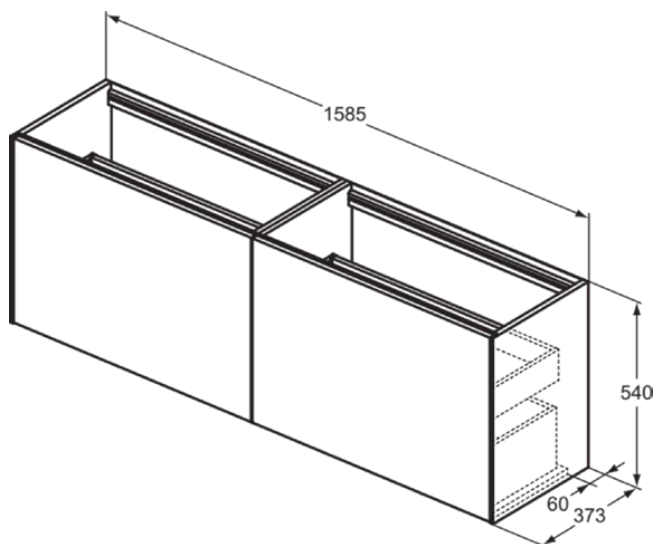

CONCA

T3996Y1

CONCA | Подстолье 1585x373x540 mm в покрытии матовый белый, 4 ящика | Без ручек, Ящик с полным выдвижением, Нажимная система, Плавное закрывание, В сборе, Древесина из экологичных источников

Фото и схема

Общая информация

Тип изделия:	Мебель
Подтип изделия:	Подстолье
Бренд:	Ideal Standard
Коллекция:	CONCA
Дизайнер:	Palomba Serafini Associati
Colour:	Y1 - Матовый Белый
Эффект обработки поверхности:	Матовые
Высота (мм):	540
Ширина (мм):	1585
Длина / Проекция (мм):	373
Способ крепления:	Крепежный комплект
Вес нетто (кг):	61.30
EAN-код:	8014140462910