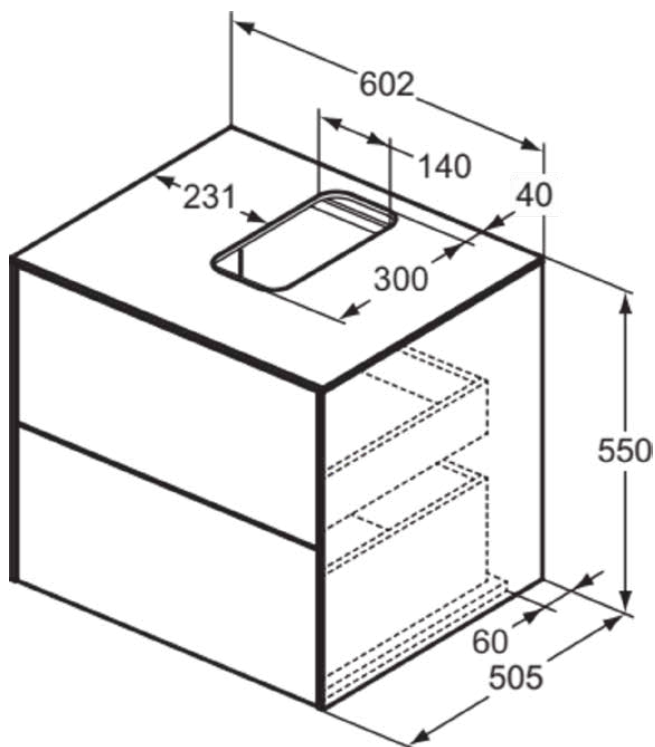

CONCA

T3940Y6

CONCA | Подстолье 602x505x550 mm в покрытии светлый дуб, 2 ящика | Без ручек, Ящик с полным выдвижением, Нажимная система, Плавное закрывание, В сборе, Древесина из экологических источников, Шпон

Фото и схема

Общая информация

Тип изделия:	Мебель
Подтип изделия:	Подстолье
Бренд:	Ideal Standard
Коллекция:	CONCA
Дизайнер:	Palomba Serafini Associati
Colour:	Y6 - Светлый Дуб
Эффект обработки поверхности:	Матовые
Высота (мм):	550
Ширина (мм):	602
Длина / Проекция (мм):	505
Способ крепления:	Крепежный комплект
Вес нетто (кг):	38.00
EAN-код:	8014140460787