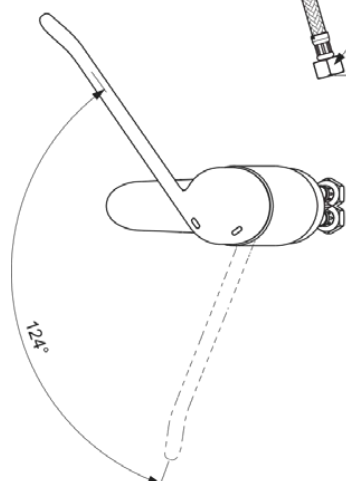

CERAPLUS

B8221AA

CERAPLUS | Смеситель для раковины 58x194x143 мм, 109 мм проекция излива в покрытии хром, 13 л/мин (3 бар), без сифона | Секвенциальный картридж, Монтаж EasyFix, EPD, Картридж FirmaFlow, Антивандальные, Покрытие SmartShine

Фото и схема

Общая информация

Тип изделия:	Смесители для умывальника
Подтип изделия:	Смеситель для раковины
Бренд:	Ideal Standard
Коллекция:	CERAPLUS
Дизайнер:	Artefakt
Colour:	AA - Хром
Эффект обработки поверхности:	Глянцевые
Высота (мм):	143
Ширина (мм):	58
Длина / Проекция (мм):	194
Способ крепления:	EasyFix
Вес нетто (кг):	1.67
EAN-код:	3800861002864