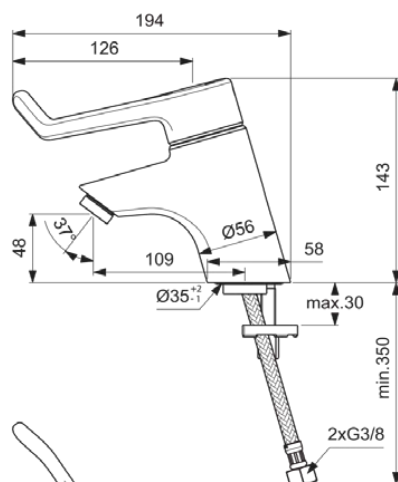

CERAPLUS

B8221AA

CERAPLUS | Смеситель для раковины 58x194x143 мм, 109 мм проекция излива в покрытии хром, 13 л/мин (3 бар), без сифона | Секвенциальный картридж, Монтаж EasyFix, EPD, Картридж FirmaFlow, Антивандальные, Покрытие SmartShine

Фото и схема

Общая информация

Тип изделия:	Смесители для умывальника
Подтип изделия:	Смеситель для раковины
Бренд:	Ideal Standard
Коллекция:	CERAPLUS
Дизайнер:	Artefakt
Colour:	AA - Хром
Эффект обработки поверхности:	Глянцевые
Высота (мм):	143
Ширина (мм):	58
Длина / Проекция (мм):	194
Способ крепления:	EasyFix
Вес нетто (кг):	1.67
EAN-код:	3800861002864