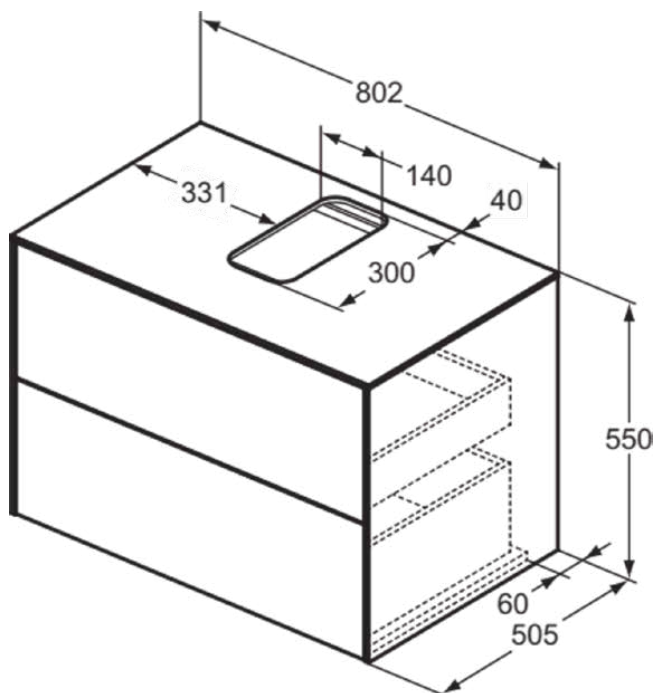

CONCA

T3941Y1

CONCA | Подстолье 802x505x550 mm в покрытии матовый белый, 2 ящика | Без ручек, Ящик с полным выдвижением, Нажимная система, Плавное закрывание, В сборе, Древесина из экологических источников

Фото и схема

Общая информация

Тип изделия:	Мебель
Подтип изделия:	Подстолье
Бренд:	Ideal Standard
Коллекция:	CONCA
Дизайнер:	Palomba Serafini Associati
Colour:	Y1 - Матовый Белый
Эффект обработки поверхности:	Матовые
Высота (мм):	550
Ширина (мм):	802
Длина / Проекция (мм):	505
Способ крепления:	Крепежный комплект
Вес нетто (кг):	44,00
EAN-код:	8014140460794

CONCA

T3941Y1

CONCA | Подстолье 802x505x550 mm в покрытии матовый белый, 2 ящика | Без ручек, Ящик с полным выдвижением, Нажимная система, Плавное закрытие, В сборе, Древесина из экологичных источников

Спецификации с продукцией