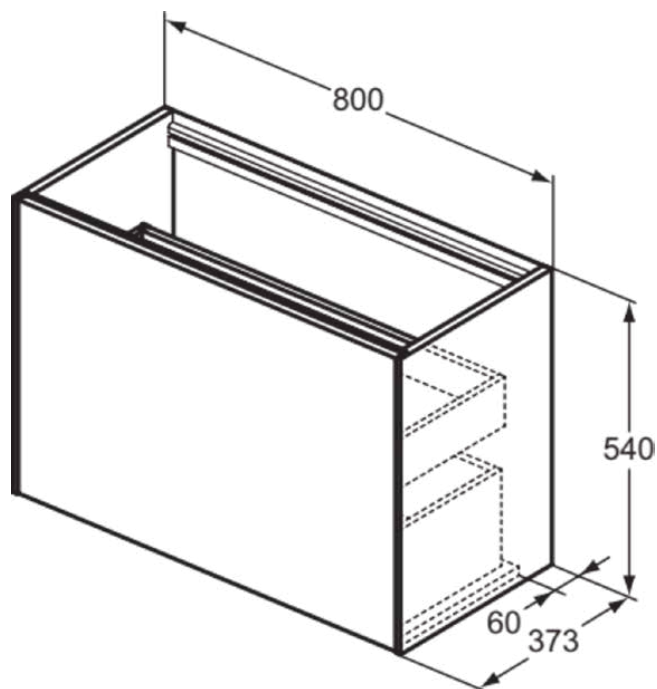

CONCA

T3994Y1

CONCA | Подстолье 800x373x540 mm в покрытии матовый белый, 2 ящика | Без ручек, Ящик с полным выдвижением, Нажимная система, Плавное закрытие, В сборе, Древесина из экологичных источников

Фото и схема

Общая информация

Тип изделия:	Мебель
Подтип изделия:	Подстолье
Бренд:	Ideal Standard
Коллекция:	CONCA
Дизайнер:	Palomba Serafini Associati
Colour:	Y1 - Матовый Белый
Эффект обработки поверхности:	Матовые
Высота (мм):	540
Ширина (мм):	800
Длина / Проекция (мм):	373
Способ крепления:	Крепежный комплект
Вес нетто (кг):	33.00
EAN-код:	8014140462798

CONCA

T3994Y1

CONCA | Подстолье 800x373x540 mm в покрытии матовый белый, 2 ящика | Без ручек, Ящик с полным выдвижением, Нажимная система, Плавное закрывание, В сборе, Древесина из экологических источников