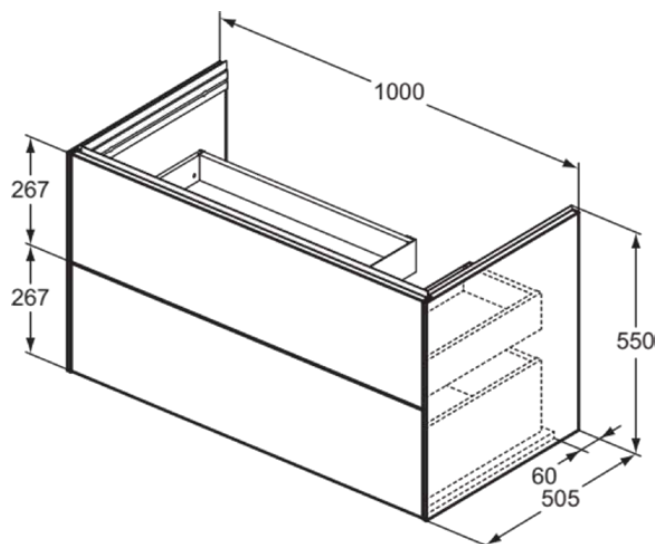

CONCA

T5581Y4

CONCA | Подстолье 1000x505x548 mm в покрытии копченый дуб, 2 ящика | Без ручек, Ящик с полным выдвижением, Плавное закрывание, В сборе, Древесина из экологичных источников, Шпон

Фото и схема

Общая информация

Тип изделия:	Мебель
Подтип изделия:	Подстолье
Бренд:	Ideal Standard
Коллекция:	CONCA
Дизайнер:	Palomba Serafini Associati
Colour:	Y4 - Копченый Дуб
Эффект обработки поверхности:	Матовые
Высота (мм):	548
Ширина (мм):	1000
Длина / Проекция (мм):	505
Способ крепления:	Крепежный комплект
Вес нетто (кг):	39.74
EAN-код:	8014140517528

CONCA

T5581Y4

CONCA | Подстолье 1000x505x548 mm в покрытии копченый дуб, 2 ящика | Без ручек, Ящик с полным выдвижением, Плавное закрывание, В сборе, Древесина из экологичных источников, Шпон

Спецификации с продукцией