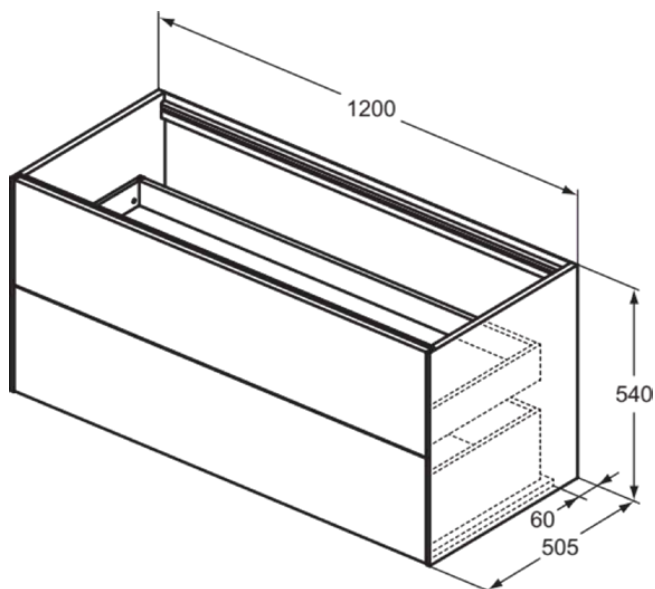

## T3945Y6

CONCA | Подстолье 1200x505x540 mm в покрытии светлый дуб, 2 ящика | Без ручек, Ящик с полным выдвижением, Нажимная система, Плавное закрывание, В сборе, Древесина из экологических источников, Шпон

### Общая информация

Тип изделия:	Мебель
Подтип изделия:	Подстолье
Бренд:	Ideal Standard
Коллекция:	CONCA
Дизайнер:	Palomba Serafini Associati
Colour:	Y6 - Светлый Дуб
Эффект обработки поверхности:	Матовые
Высота (мм):	540
Ширина (мм):	1200
Длина / Проекция (мм):	505
Способ крепления:	Крепежный комплект
Вес нетто (кг):	51.90
EAN-код:	8014140461081