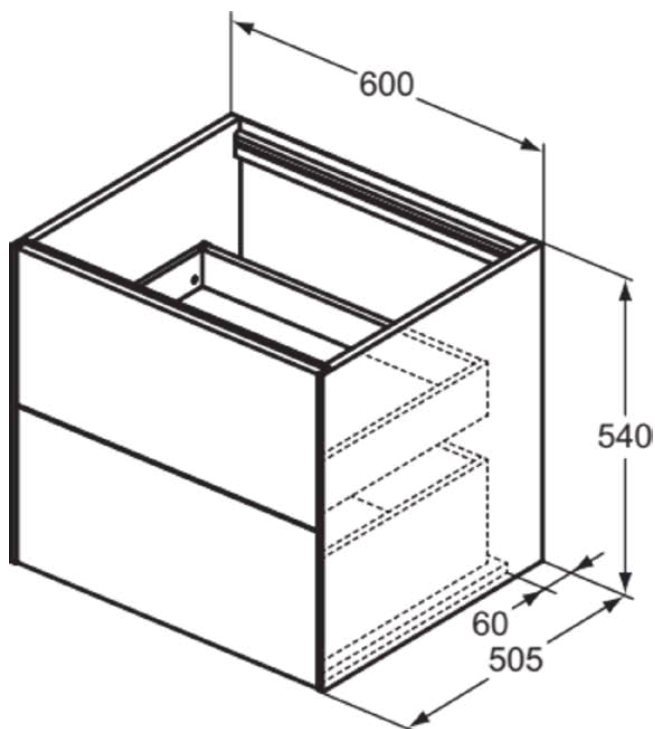

CONCA

T4355Y2

CONCA | Подстолье 600x505x540 mm в покрытии антрацит матовый, 2 ящика | Без ручек, Ящик с полным выдвижением, Нажимная система, Плавное закрывание, В сборе, Древесина из экологических источников

Фото и схема

Общая информация

Тип изделия:	Мебель
Подтип изделия:	Подстолье
Бренд:	Ideal Standard
Коллекция:	CONCA
Дизайнер:	Palomba Serafini Associati
Colour:	Y2 - Антрацит Матовый
Эффект обработки поверхности:	Матовые
Высота (мм):	540
Ширина (мм):	600
Длина / Проекция (мм):	505
Способ крепления:	Крепежный комплект
Вес нетто (кг):	35.50
EAN-код:	8014140465737