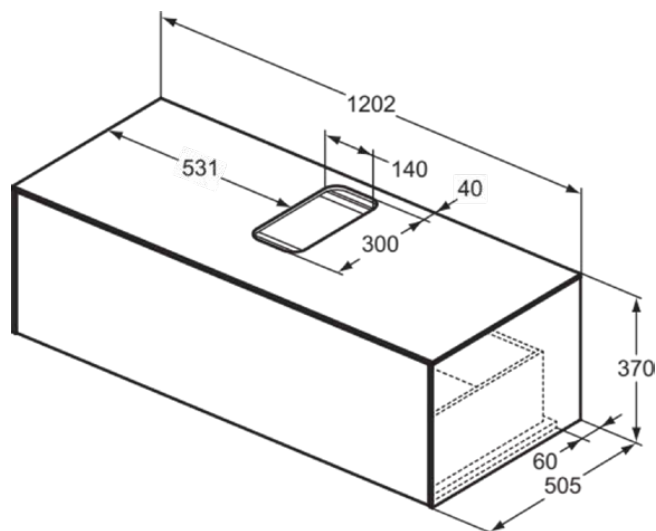

CONCA

T3931Y5

CONCA | Подстолье 1202x505x370 mm в покрытии темный орех, 1 ящик | Без ручек, Ящик с полным выдвижением, Нажимная система, Плавное закрывание, В сборе, Древесина из экологических источников, Шпон

Фото и схема

Общая информация

Тип изделия:	Мебель
Подтип изделия:	Подстолье
Бренд:	Ideal Standard
Коллекция:	CONCA
Дизайнер:	Palomba Serafini Associati
Colour:	Y5 - Темный Орех
Эффект обработки поверхности:	Матовые
Высота (мм):	370
Ширина (мм):	1202
Длина / Проекция (мм):	505
Способ крепления:	Крепежный комплект
Вес нетто (кг):	41.00
EAN-код:	8014140460237