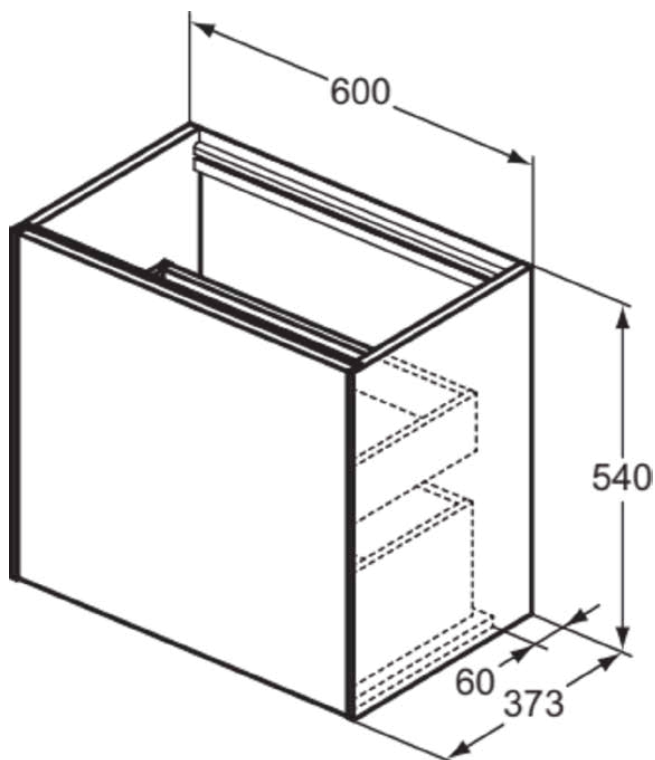

CONCA

T3991Y5

CONCA | Подстолье 600x373x540 mm в покрытии темный орех, 2 ящика | Без ручек, Ящик с полным выдвижением, Нажимная система, Плавное закрывание, Экономия пространства, В сборе, Древесина из экологичных источников, Шпон

Фото и схема

Общая информация

Тип изделия:	Мебель
Подтип изделия:	Подстолье
Бренд:	Ideal Standard
Коллекция:	CONCA
Дизайнер:	Palomba Serafini Associati
Colour:	Y5 - Темный Орех
Эффект обработки поверхности:	Матовые
Высота (мм):	540
Ширина (мм):	600
Длина / Проекция (мм):	373
Способ крепления:	Крепежный комплект
Вес нетто (кг):	29.00
EAN-код:	8014140462651

CONCA

T3991Y5

CONCA | Подстолье 600x373x540 mm в покрытии темный орех, 2 ящика | Без ручек, Ящик с полным выдвижением, Нажимная система, Плавное закрывание, Экономия пространства, В сборе, Древесина из экологических источников, Шпон