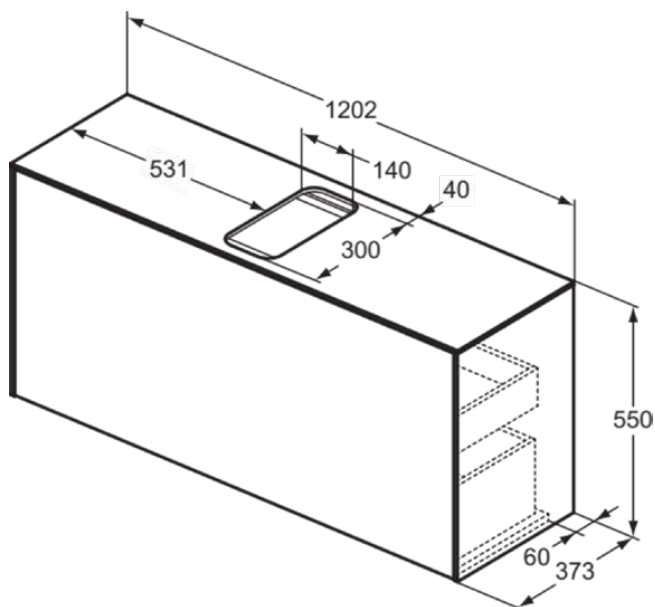

CONCA

T3937Y5

CONCA | Подстолье 1202x373x550 mm в покрытии темный орех, 2 ящика | Без ручек, Ящик с полным выдвижением, Нажимная система, Плавное закрывание, В сборе, Древесина из экологических источников, Шпон

Фото и схема

Общая информация

| | |
|-------------------------------|----------------------------|
| Тип изделия: | Мебель |
| Подтип изделия: | Подстолье |
| Бренд: | Ideal Standard |
| Коллекция: | CONCA |
| Дизайнер: | Palomba Serafini Associati |
| Colour: | Y5 - Темный Орех |
| Эффект обработки поверхности: | Матовые |
| Высота (мм): | 550 |
| Ширина (мм): | 1202 |
| Длина / Проекция (мм): | 373 |
| Способ крепления: | Крепежный комплект |
| Вес нетто (кг): | 45.50 |
| EAN-код: | 8014140460596 |