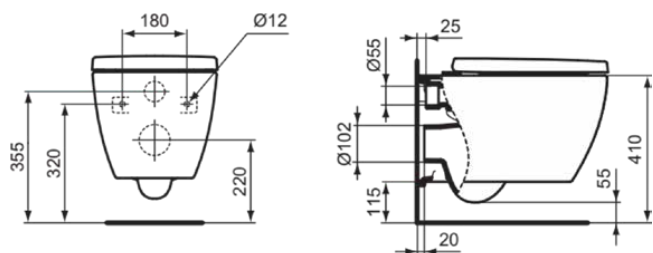

I.LIFE O

T572501

I.LIFE O | Набор с подвесным унитазом 350x535x400 mm, Глубокий смыв в покрытии белый глянцевый, CL1 полный слив 3.9 - 6 l/min, горизонтальный выпуск | CL1, CL2, Сиденье с микролифтом

Фото и схема

Общая информация

Тип изделия:	Унитазы
Подтип изделия:	Набор с подвесным унитазом
Бренд:	Ideal Standard
Коллекция:	I.LIFE O
Дизайнер:	Palomba Serafini Associati
Colour:	01 - Белый Глянцевый
Эффект обработки поверхности:	Глянцевые
Высота (мм):	400
Ширина (мм):	350
Длина / Проекция (мм):	535
Способ крепления:	Крепежные болты
Вес нетто (кг):	24.60
EAN-код:	8014140522133

Изделия в комплекте

T568001:	I.LIFE O | Подвесной унитаз 340x530x355 mm, Глубокий смыв в покрытии белый глянцевый, CL1 полный слив 3.9 - 6 l/min, горизонтальный выпуск
T572201:	I.LIFE O | Стандартное сиденье 350x435x45 mm в покрытии белый глянцевый
WW966120:	Крепежный комплект

Преимущества

CL1	CL1: 3.9 - 6 l/min	CL2	CL2: 6 l/min

Загрузки

- [Installation Guide](#)
- [Spare Parts List](#)

Стандарты продукции и сертификация

Стандарты:	EN 997
Декларация о классификации характеристик:	CL1-6A/5A/4A+CL2

Спецификации с продукцией

Регулируемое количество воды для смыва:	Нет
CL1 максимальный полный смыв (литр):	6
CL1 полный смыв минимальный (литр):	3.9
CL2 максимальный полный смыв (литр):	6
Детский унитаз:	Нет
Механизм закрывания:	Микролифт