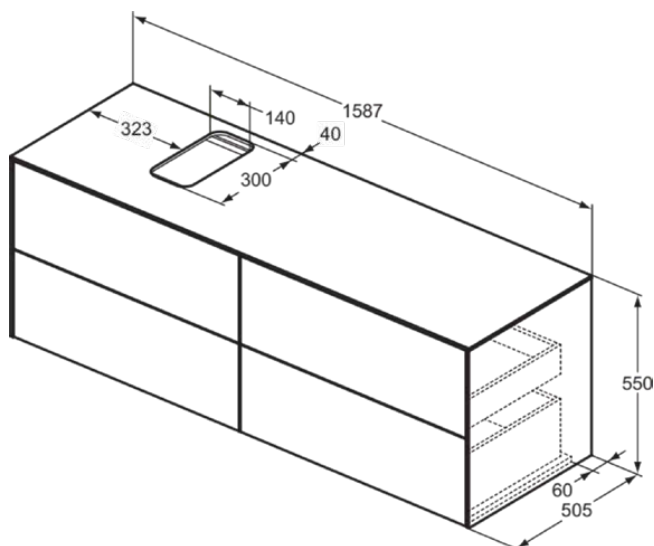

CONCA

T3989Y2

CONCA | Подстолье 1587x505x550 mm в покрытии антрацит матовый, 2 ящика | Без ручек, Ящик с полным выдвижением, Нажимная система, Плавное закрывание, В сборе, Древесина из экологичных источников

Фото и схема

Общая информация

Тип изделия:	Мебель
Подтип изделия:	Подстолье
Бренд:	Ideal Standard
Коллекция:	CONCA
Дизайнер:	Palomba Serafini Associati
Colour:	Y2 - Антрацит Матовый
Эффект обработки поверхности:	Матовые
Высота (мм):	550
Ширина (мм):	1587
Длина / Проекция (мм):	505
Способ крепления:	Крепежный комплект
Вес нетто (кг):	85.00
EAN-код:	8014140462507