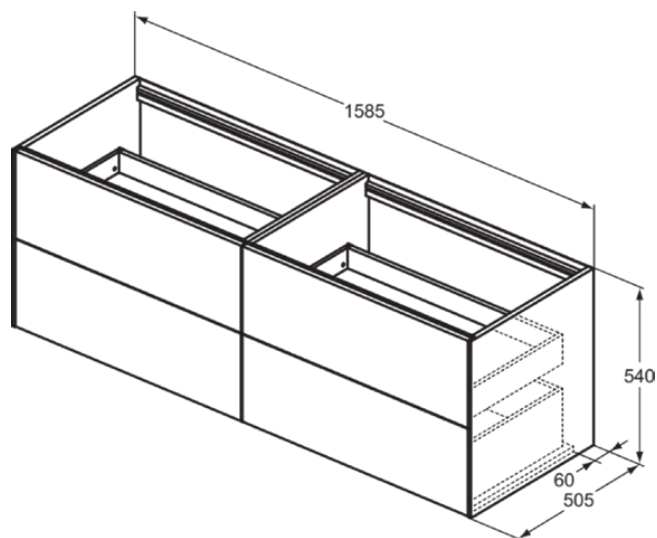

CONCA

T3990Y2

CONCA | Подстолье 1585x505x540 mm в покрытии антрацит матовый, 4 ящика | Без ручек, Ящик с полным выдвижением, Нажимная система, Плавное закрывание, В сборе, Древесина из экологических источников

Фото и схема

Общая информация

Тип изделия:	Мебель
Подтип изделия:	Подстолье
Бренд:	Ideal Standard
Коллекция:	CONCA
Дизайнер:	Palomba Serafini Associati
Colour:	Y2 - Антрацит Матовый
Эффект обработки поверхности:	Матовые
Высота (мм):	540
Ширина (мм):	1585
Длина / Проекция (мм):	505
Способ крепления:	Крепежный комплект
Вес нетто (кг):	77.50
EAN-код:	8014140462569