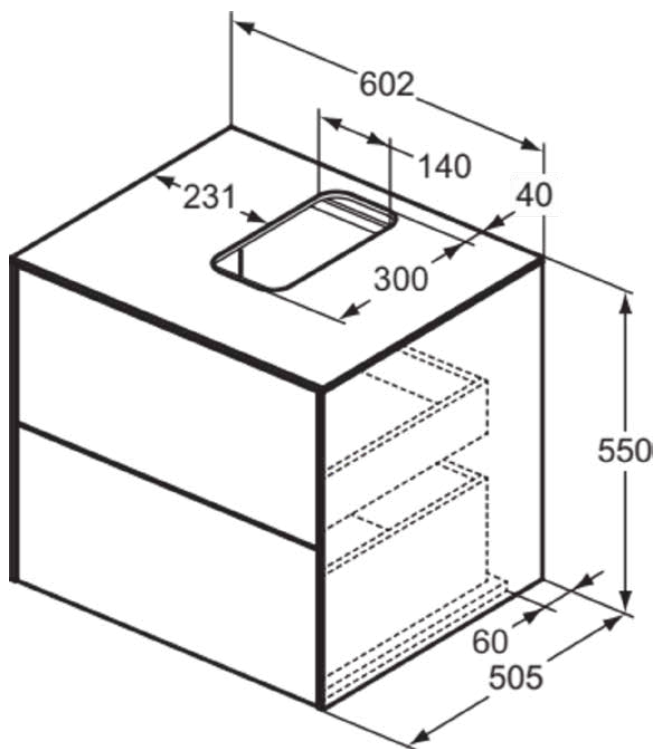

CONCA

T3940Y3

CONCA | Подстолье 602x505x550 mm в покрытии матовый закат, 2 ящика | Без ручек, Ящик с полным выдвижением, Нажимная система, Плавное закрывание, В сборе, Древесина из экологических источников

Фото и схема

Общая информация

Тип изделия:	Мебель
Подтип изделия:	Подстолье
Бренд:	Ideal Standard
Коллекция:	CONCA
Дизайнер:	Palomba Serafini Associati
Colour:	Y3 - Матовый Закат
Эффект обработки поверхности:	Матовые
Высота (мм):	550
Ширина (мм):	602
Длина / Проекция (мм):	505
Способ крепления:	Крепежный комплект
Вес нетто (кг):	38.00
EAN-код:	8014140460756