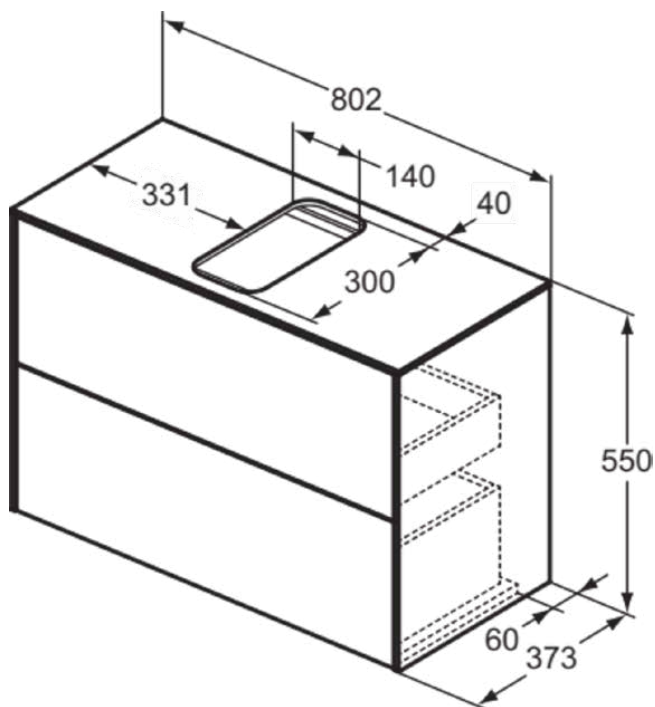

CONCA

T3947Y6

CONCA | Подстолье 802x373x550 mm в покрытии светлый дуб, 2 ящика | Без ручек, Ящик с полным выдвижением, Нажимная система, Плавное закрывание, В сборе, Древесина из экологических источников, Шпон

Фото и схема

Общая информация

Тип изделия:	Мебель
Подтип изделия:	Подстолье
Бренд:	Ideal Standard
Коллекция:	CONCA
Дизайнер:	Palomba Serafini Associati
Colour:	Y6 - Светлый Дуб
Эффект обработки поверхности:	Матовые
Высота (мм):	550
Ширина (мм):	802
Длина / Проекция (мм):	373
Способ крепления:	Крепежный комплект
Вес нетто (кг):	34.50
EAN-код:	8014140461203

CONCA

T3947Y6

CONCA | Подстолье 802x373x550 mm в покрытии светлый дуб, 2 ящика | Без ручек, Ящик с полным выдвиганием, Нажимная система, Плавное закрывание, В сборе, Древесина из экологических источников, Шпон