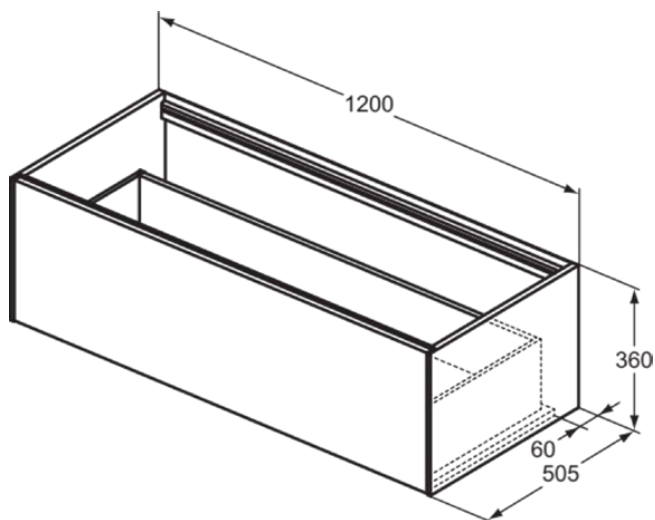

## T3933Y1

CONCA | Подстолье 1200x505x360 mm в покрытии матовый белый, 1 ящик | Без ручек, Ящик с полным выдвижением, Нажимная система, Плавное закрывание, В сборе, Древесина из экологических источников

### Общая информация

Тип изделия:	Мебель
Подтип изделия:	Подстолье
Бренд:	Ideal Standard
Коллекция:	CONCA
Дизайнер:	Palomba Serafini Associati
Colour:	Y1 - Матовый Белый
Эффект обработки поверхности:	Матовые
Высота (мм):	360
Ширина (мм):	1200
Длина / Проекция (мм):	505
Способ крепления:	Крепежный комплект
Вес нетто (кг):	36.50
EAN-код:	8014140460312