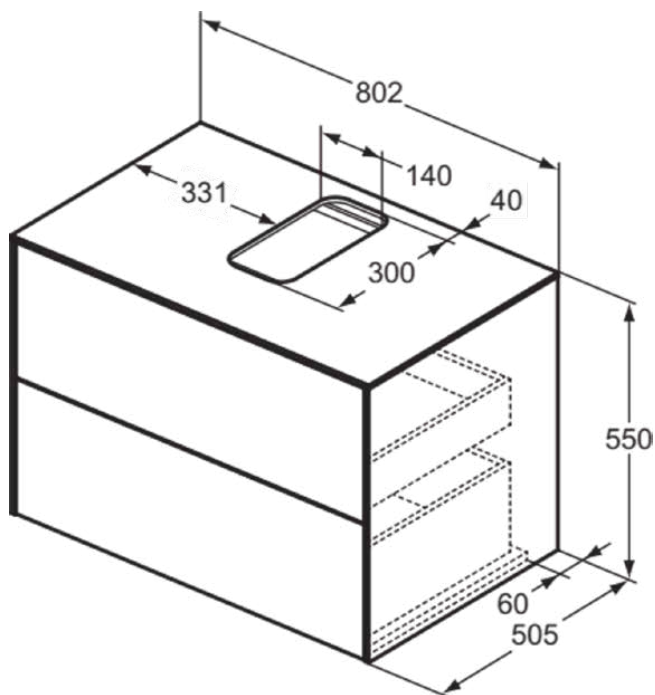

CONCA

T3941Y2

CONCA | Подстолье 802x505x550 mm в покрытии антрацит матовый, 2 ящика | Без ручек, Ящик с полным выдвижением, Нажимная система, Плавное закрывание, В сборе, Древесина из экологических источников

Фото и схема

Общая информация

Тип изделия:	Мебель
Подтип изделия:	Подстолье
Бренд:	Ideal Standard
Коллекция:	CONCA
Дизайнер:	Palomba Serafini Associati
Colour:	Y2 - Антрацит Матовый
Эффект обработки поверхности:	Матовые
Высота (мм):	550
Ширина (мм):	802
Длина / Проекция (мм):	505
Способ крепления:	Крепежный комплект
Вес нетто (кг):	44,00
EAN-код:	8014140460800

CONCA

T3941Y2

CONCA | Подстолье 802x505x550 mm в покрытии антрацит матовый, 2 ящика | Без ручек, Ящик с полным выдвижением, Нажимная система, Плавное закрывание, В сборе, Древесина из экологичных источников