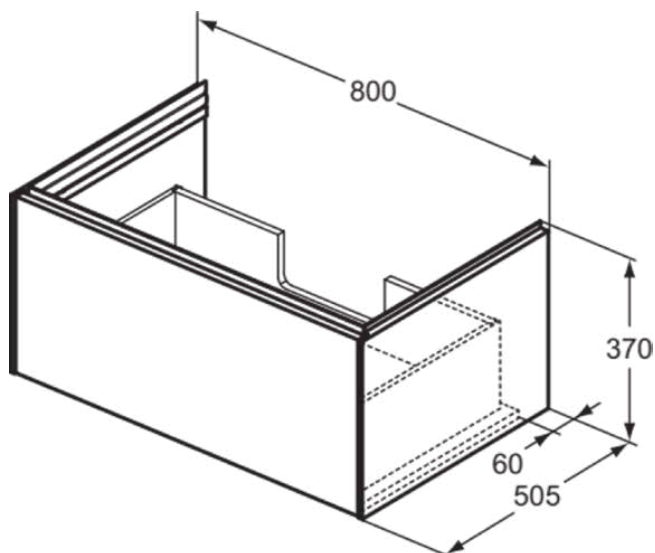

CONCA

T4578Y5

CONCA | Подстолье 800x505x370 mm в покрытии темный орех, 1 ящик | Без ручек, Ящик с полным выдвижением, Нажимная система, Плавное закрывание, В сборе, Древесина из экологических источников, Шпон

Фото и схема

Общая информация

Тип изделия:	Мебель
Подтип изделия:	Подстолье
Бренд:	Ideal Standard
Коллекция:	CONCA
Дизайнер:	Palomba Serafini Associati
Colour:	Y5 - Темный Орех
Эффект обработки поверхности:	Матовые
Высота (мм):	370
Ширина (мм):	800
Длина / Проекция (мм):	505
Способ крепления:	Крепежный комплект
Вес нетто (кг):	28.00
EAN-код:	8014140483250