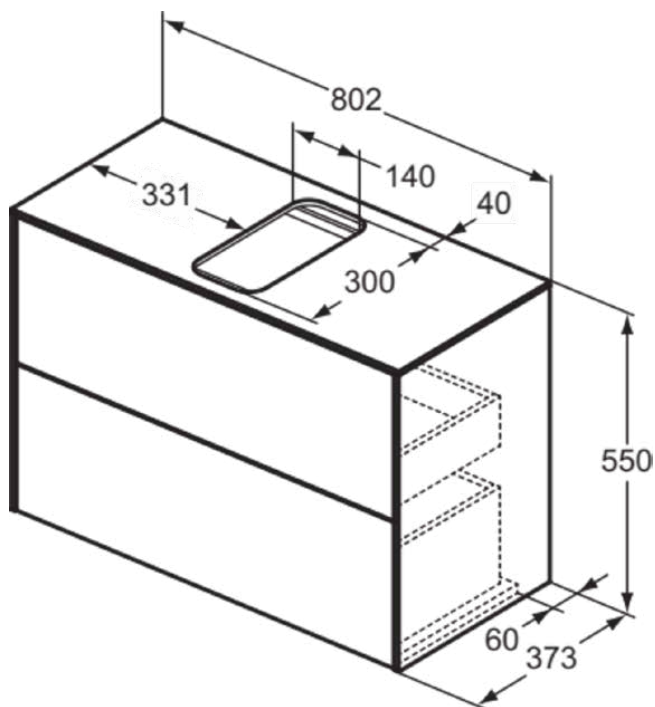

## T3947Y1

CONCA | Подстолье 802x373x550 mm в покрытии матовый белый, 2 ящика | Без ручек, Ящик с полным выдвижением, Нажимная система, Плавное закрытие, В сборе, Древесина из экологических источников

### Общая информация

Тип изделия:	Мебель
Подтип изделия:	Подстолье
Бренд:	Ideal Standard
Коллекция:	CONCA
Дизайнер:	Palomba Serafini Associati
Colour:	Y1 - Матовый Белый
Эффект обработки поверхности:	Матовые
Высота (мм):	550
Ширина (мм):	802
Длина / Проекция (мм):	373
Способ крепления:	Крепежный комплект
Вес нетто (кг):	34.50
EAN-код:	8014140461159