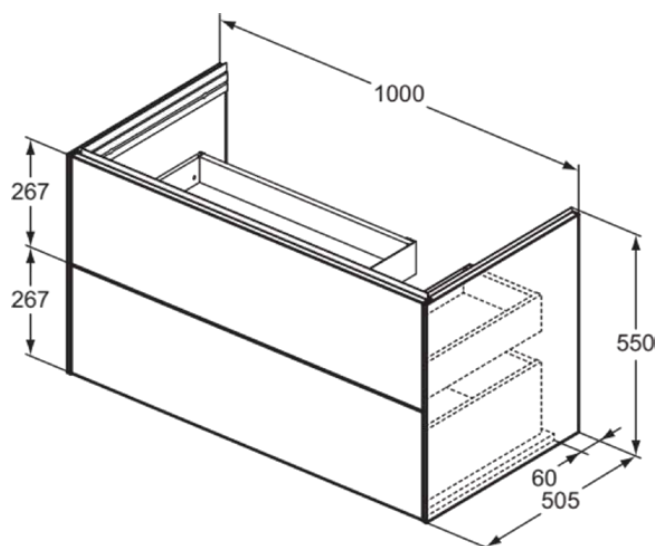

## T5581Y1

CONCA | Подстолье 1000x505x548 mm в покрытии матовый белый, 2 ящика | Без ручек, Ящик с полным выдвижением, Плавное закрывание, В сборе, Древесина из экологичных источников

### Общая информация

Тип изделия:	Мебель
Подтип изделия:	Подстолье
Бренд:	Ideal Standard
Коллекция:	CONCA
Дизайнер:	Palomba Serafini Associati
Colour:	Y1 - Матовый Белый
Эффект обработки поверхности:	Матовые
Высота (мм):	548
Ширина (мм):	1000
Длина / Проекция (мм):	505
Способ крепления:	Крепежный комплект
Вес нетто (кг):	39.74
EAN-код:	8014140517498